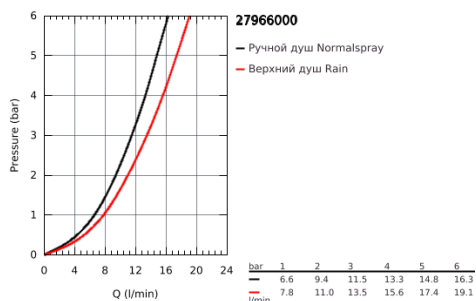

27 966 000 RAINSHOWER® SYSTEMS ДУШЕВАЯ СИСТЕМА С ТЕРМОСТАТОМ ДЛЯ НАСТЕННОГО МОНТАЖА

ОПИСАНИЕ ПРОДУКТА

- в комплект входят:
- горизонтальный поворотный душевой кронштейн 450 мм
- настенный термостат с аквадиммером
- выбор между:
- Rainshower Cosmopolitan Верхний душ 310 (27 477 000)
- металл
- с шаровым шарниром
- угол поворота $\pm 15^\circ$
- ручной душ Sena (28 034 000)
- регулируется по высоте с помощью скользящего элемента (12 140 000)
- душевой шланг 1750 мм (28 388 000)
- **GROHE TurboStat** встроенный термозащитный элемент
- **GROHE SafeStop** стопор безопасности при 38°C
- **GROHE SafeStop Plus** опционно ограничитель температуры на 43°C , включен
- **GROHE CoolTouch** Полностью исключается вероятность ожога о внешнюю поверхность смесителя
- **GROHE DreamSpray** превосходный поток воды
- **GROHE StarLight** хромированное покрытие поверхности
- система **SpeedClean** против известковых отложений
- совместим с проточным водонагревателем **только** выше 18 кВт/ч, а также с накопительным водонагревателем (для получения дополнительной информации)
- минимальный расход воды 7л/мин
- минимальное давление 1,0 бар