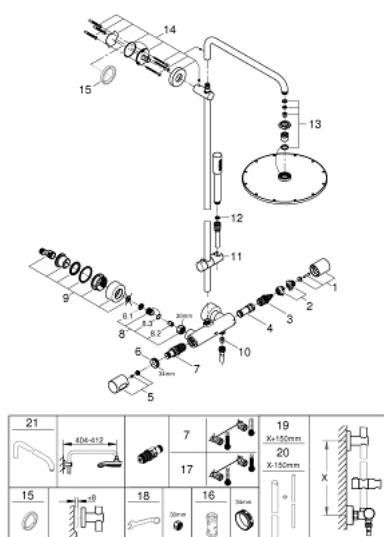

27 966 000 RAINSHOWER® SYSTEMS ДУШЕВАЯ СИСТЕМА С ТЕРМОСТАТОМ ДЛЯ НАСТЕННОГО МОНТАЖА

ЗАПАСНЫЕ ЧАСТИ

1. 1: Ручка Aquadimmer (Order-nr. 47804000)
   - 2: Стопор (Order-nr. 47723000)
   - 3: Aquadimmer (Order-nr. 47364000)
   - 4: Водоводная трубка (Order-nr. 47887000)
   - 5: Рукоятка выбора температуры (Order-nr. 47811000)
   - 6: Крепежное кольцо (Order-nr. 47743000)
   - 7: Компактный термостатический картридж 1/2" (Order-nr. 47439000)
   - 8: Обратный клапан (Order-nr. 47189000)
   - 8.1: Грязеулавливающий фильтр (Order-nr. 0726400M)
   - 8.2: Обратный клапан (Order-nr. 08565000)
   - 8.3: O-кольцо Ø17 x Ø2 (Order-nr. 0305500M)
   - 9: S-образный эксцентрик (Order-nr. 12693000)
   - 10: Обратный клапан (Order-nr. 08565000)
   - 11: Скользящий элемент (Order-nr. 12140000)
   - 12: Сетка (Order-nr. 0700200M)
   - 13: Комплект запчастей (Order-nr. 45933000)
   - 14: Держатель душевой штанги (Order-nr. 48279000)
   - 15: Шайба выравнивания (Order-nr. 27180000)*
   - 16: Ключ (Order-nr. 19332000)*
   - 17: GROHE TurboStat картридж 1/2" (Order-nr. 47175000)*
   - 18: Ключ (Order-nr. 19377000)*
   - 19: Душевая штанга для переоснащения (Order-nr. 48053000)*
   - 20: Душевая штанга для переоснащения (Order-nr. 48054000)*
   - 21: Душевой кронштейн для душевой системы (Order-nr. 14047000)*
2. Optional accessories