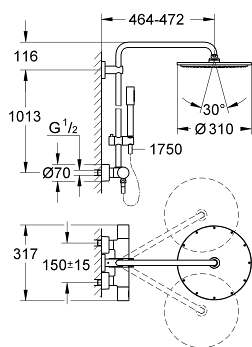

27 966 000 RAINSHOWER® SYSTEMS ДУШЕВАЯ СИСТЕМА С ТЕРМОСТАТОМ ДЛЯ НАСТЕННОГО МОНТАЖА

ОПИСАНИЕ ПРОДУКТА

- в комплект входят:
- горизонтальный поворотный душевой кронштейн 450 мм
- настенный термостат с аквадиммером
- выбор между:
- Rainshower Cosmopolitan Верхний душ 310 (27 477 000)
- металл
- с шаровым шарниром
- угол поворота $\pm 15^\circ$
- ручной душ Sena (28 034 000)
- регулируется по высоте с помощью скользящего элемента (12 140 000)
- душевой шланг 1750 мм (28 388 000)
- **GROHE TurboStat** встроенный термозащитный элемент
- **GROHE SafeStop** стопор безопасности при 38°C
- **GROHE SafeStop Plus** опционно ограничитель температуры на 43°C , включен
- **GROHE CoolTouch** Полностью исключается вероятность ожога о внешнюю поверхность смесителя
- **GROHE DreamSpray** превосходный поток воды
- **GROHE StarLight** хромированное покрытие поверхности
- система **SpeedClean** против известковых отложений
- совместим с проточным водонагревателем **только** выше 18 кВт/ч, а также с накопительным водонагревателем (для получения дополнительной информации)
- минимальный расход воды 7л/мин
- минимальное давление 1,0 бар