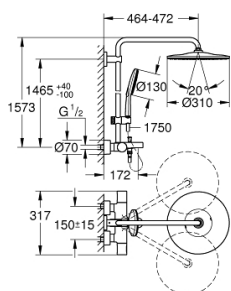

26 657 000 RAINSHOWER® SYSTEMS ДУШЕВАЯ СИСТЕМА С ТЕРМОСТАТОМ ДЛЯ ВАННЫ; НАСТЕННЫЙ МОНТАЖ

ОПИСАНИЕ ПРОДУКТА

- в комплект входят:
- горизонтальный поворотный душевой кронштейн 450 мм
- настенный термостат с аквадиммером
- выбор между:
- Rainshower Mono 310 Верхний душ (26 562)
- с шаровым шарниром
- угол поворота $\pm 15^\circ$
- излив для ванны
- отдельный переключатель на ручной душ
- ручной душ Rainshower SmartActive 130 (26 574)
- регулируется по высоте с помощью скользящего элемента
- с ручьяжкой контроля
- душевой шланг 1750 мм (28 388 000)
- **GROHE TurboStat** встроенный термозлемент
- **GROHE SafeStop** стопор безопасности при 38°C
- •
- **GROHE SafeStop Plus** опционно ограничитель температуры на 43°C, включен
- **GROHE CoolTouch** Полностью исключается вероятность ожога о внешнюю поверхность смесителя
- **GROHE DreamSpray** превосходный поток воды
- **GROHE StarLight** хромированное покрытие поверхности
- **GROHE EcoJoy** ограничитель расхода воды 9,5 л/мин
- **GROHE FastFixation** (регулируемое расстояние между настенными креплениями штанги позволяет использовать для монтажа уже имеющиеся отверстия в стене)
- система **SpeedClean** против известковых отложений
- **внутренний охлаждающий канал** для продолжительного срока службы
- совместим с проточным водонагревателем **только** выше 18 кВт/ч, а также с накопительную информацию)
- минимальный расход воды 7л/мин