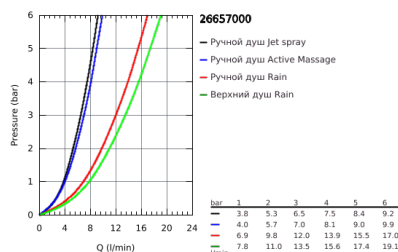

26 657 000 RAINSHOWER® SYSTEMS ДУШЕВАЯ СИСТЕМА С ТЕРМОСТАТОМ ДЛЯ ВАННЫ; НАСТЕННЫЙ МОНТАЖ

ОПИСАНИЕ ПРОДУКТА

- в комплект входят:
- горизонтальный поворотный душевой кронштейн 450 мм
- настенный термостат с аквадиммером
- выбор между:
- Rainshower Mono 310 Верхний душ (26 562)
- с шаровым шарниром
- угол поворота $\pm 15^\circ$
- излив для ванны
- отдельный переключатель на ручной душ
- ручной душ Rainshower SmartActive 130 (26 574)
- регулируется по высоте с помощью скользящего элемента
- с ручьяжкой контроля
- душевой шланг 1750 мм (28 388 000)
- **GROHE TurboStat** встроенный термозлемент
- **GROHE SafeStop** стопор безопасности при 38°C
-
- **GROHE SafeStop Plus** опционно ограничитель температуры на 43°C, включен
- **GROHE CoolTouch** Полностью исключается вероятность ожога о внешнюю поверхность смесителя
- **GROHE DreamSpray** превосходный поток воды
- **GROHE StarLight** хромированное покрытие поверхности
- **GROHE EcoJoy** ограничитель расхода воды 9,5 л/мин
- **GROHE FastFixation** (регулируемое расстояние между настенными креплениями штанги позволяет использовать для монтажа уже имеющиеся отверстия в стене)
- система **SpeedClean** против известковых отложений
- **внутренний охлаждающий канал** для продолжительного срока службы
- совместим с проточным водонагревателем **только** выше 18 кВт/ч, а также с накопительную информацию)
- минимальный расход воды 7л/мин