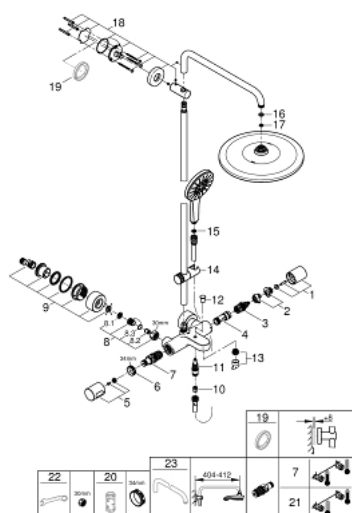

26 657 000 RAINSHOWER® SYSTEMS ДУШЕВАЯ СИСТЕМА С ТЕРМОСТАТОМ ДЛЯ ВАННЫ; НАСТЕННЫЙ МОНТАЖ

26 657 000 RAINSHOWER® SYSTEMS ДУШЕВАЯ СИСТЕМА С ТЕРМОСТАТОМ ДЛЯ ВАННЫ; НАСТЕННЫЙ МОНТАЖ

ЗАПАСНЫЕ ЧАСТИ

- 1: Ручка Aquadimmer (Order-nr. 47804000)
- 2: Стопор (Order-nr. 47723000)
- 3: Aquadimmer (Order-nr. 12433000)
- 4: Водоводная трубка (Order-nr. 47751000)
- 5: Рукоятка выбора температуры (Order-nr. 47811000)
- 6: Крепежное кольцо (Order-nr. 47743000)
- 7: Компактный термостатический картридж 1/2" (Order-nr. 47439000)
- 8: Обратный клапан (Order-nr. 47189000)
- 8.1: Грязеулавливающий фильтр (Order-nr. 0726400M)
- 8.2: Обратный клапан (Order-nr. 08565000)
- 8.3: O-кольцо Ø17 x Ø2 (Order-nr. 0305500M)
- 9: S-образный эксцентрик (Order-nr. 12693000)
- 10: Обратный клапан (Order-nr. 08565000)
- 11: Переключатель (Order-nr. 65655000)
- 12: Кнопка переключателя (Order-nr. 65648000)
- 13: Аэратор (Order-nr. 13926000)
- 14: Скользящий элемент (Order-nr. 48424000)
- 15: Сетка (Order-nr. 0700200M)
- 16: Уплотнение Ø18,5 x Ø12 x 2 (Order-nr. 0138900M)
- 17: Сетка (Order-nr. 48007000)
- 18: Держатель душевой штанги (Order-nr. 48279000)
- 19: Шайба выравнивания (Order-nr. 27180000)*
- 20: Ключ (Order-nr. 19332000)*
- 21: GROHE TurboStat картридж 1/2" (Order-nr. 47175000)*
- 22: Ключ (Order-nr. 19377000)*
- 23: Душевой кронштейн для душевой системы (Order-nr. 14047000)*