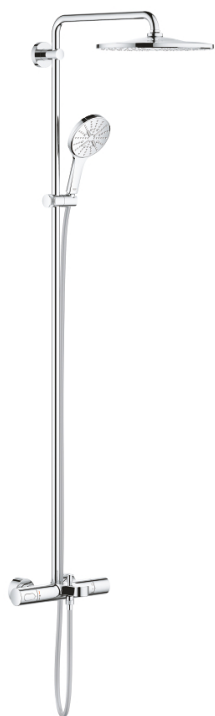

26 657 000 RAINSHOWER® SYSTEMS ДУШЕВАЯ СИСТЕМА С ТЕРМОСТАТОМ ДЛЯ ВАННЫ; НАСТЕННЫЙ МОНТАЖ

ОПИСАНИЕ ПРОДУКТА

- в комплект входят:
- горизонтальный поворотный душевой кронштейн 450 мм
- настенный термостат с аквадиммером
- выбор между:
- Rainshower Mono 310 Верхний душ (26 562)
- с шаровым шарниром
- угол поворота $\pm 15^\circ$
- излив для ванны
- отдельный переключатель на ручной душ
- ручной душ Rainshower SmartActive 130 (26 574)
- регулируется по высоте с помощью скользящего элемента
- с ручьяжкой контроля
- душевой шланг 1750 мм (28 388 000)
- **GROHE TurboStat** встроенный термозлемент
- **GROHE SafeStop** стопор безопасности при 38°C
-
- **GROHE SafeStop Plus** опционно ограничитель температуры на 43°C, включен
- **GROHE CoolTouch** Полностью исключается вероятность ожога о внешнюю поверхность смесителя
- **GROHE DreamSpray** превосходный поток воды
- **GROHE StarLight** хромированное покрытие поверхности
- **GROHE EcoJoy** ограничитель расхода воды 9,5 л/мин
- **GROHE FastFixation** (регулируемое расстояние между настенными креплениями штанги позволяет использовать для монтажа уже имеющиеся отверстия в стене)
- система **SpeedClean** против известковых отложений
- **внутренний охлаждающий канал** для продолжительного срока службы
- совместим с проточным водонагревателем **только** выше 18 кВт/ч, а также с накопительную информацию)
- минимальный расход воды 7л/мин