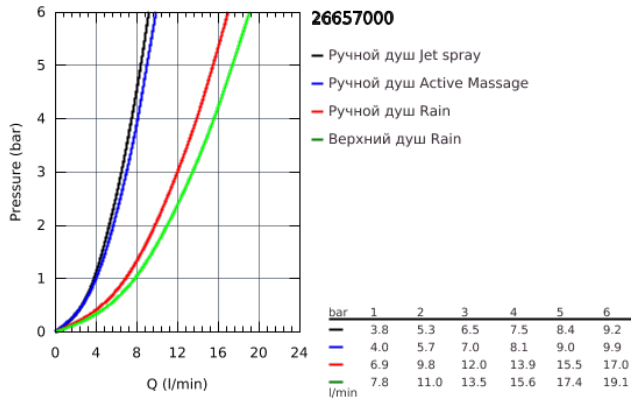

26 657 000 RAINSHOWER® SYSTEMS ДУШЕВАЯ СИСТЕМА С ТЕРМОСТАТОМ ДЛЯ ВАННЫ; НАСТЕННЫЙ МОНТАЖ