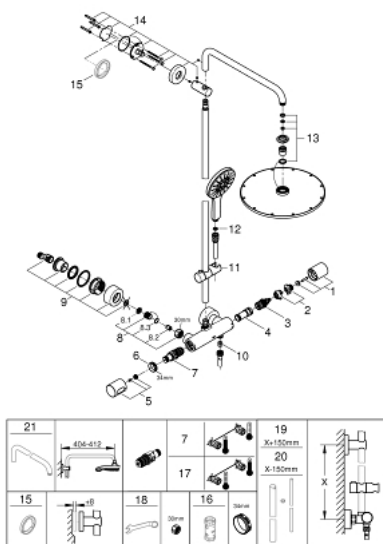

27 968 001 RAINSHOWER® SYSTEMS ДУШЕВАЯ СИСТЕМА С ТЕРМОСТАТОМ ДЛЯ НАСТЕННОГО МОНТАЖА

ЗАПАСНЫЕ ЧАСТИ

1. 1: Ручка Aquadimmer (Order-nr. 47804000)
   - 2: Стопор (Order-nr. 47723000)
   - 3: Aquadimmer (Order-nr. 47364000)
   - 4: Водоводная трубка (Order-nr. 47887000)
   - 5: Рукоятка выбора температуры (Order-nr. 47811000)
   - 6: Крепежное кольцо (Order-nr. 47743000)
   - 7: Компактный термостатический картридж 1/2" (Order-nr. 47439000)
   - 8: Обратный клапан (Order-nr. 47189000)
   - 8.1: Грязеулавливающий фильтр (Order-nr. 0726400M)
   - 8.2: Обратный клапан (Order-nr. 08565000)
   - 8.3: O-кольцо Ø17 x Ø2 (Order-nr. 0305500M)
   - 9: S-образный эксцентрик (Order-nr. 12693000)
   - 10: Обратный клапан (Order-nr. 08565000)
   - 11: Скользящий элемент (Order-nr. 12140000)
   - 12: Сетка (Order-nr. 0700200M)
   - 13: Комплект запчастей (Order-nr. 45933000)
   - 14: Держатель душевой штанги (Order-nr. 48279000)
   - 15: Шайба выравнивания (Order-nr. 27180000)*
   - 16: Ключ (Order-nr. 19332000)*
   - 17: GROHE TurboStat картридж 1/2" (Order-nr. 47175000)*
   - 18: Ключ (Order-nr. 19377000)*
   - 19: Душевая штанга для переоснащения (Order-nr. 48053000)*
   - 20: Душевая штанга для переоснащения (Order-nr. 48054000)*
   - 21: Душевой кронштейн для душевой системы (Order-nr. 14047000)*
2. Optional accessories