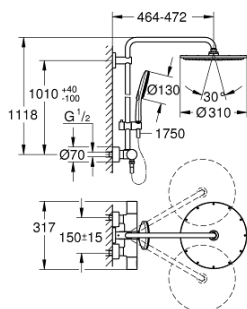

### ОПИСАНИЕ ПРОДУКТА

- в комплект входят:
- горизонтальный поворотный душевой кронштейн 450 мм
- настенный термостат с аквадиммером
- выбор между:
- Rainshower Cosmopolitan Верхний душ 310 (27 478 000)
- металл
- с шаровым шарниром
- угол поворота  $\pm 15^\circ$
- ручной душ Rainshower SmartActive 130 (26 574)
- регулируется по высоте с помощью скользящего элемента
- душевой шланг 1750 мм (28 388 000)
- **GROHE TurboStat** встроенный термозащитный элемент
- **GROHE SafeStop** стопор безопасности при  $38^\circ\text{C}$
- 
- **GROHE SafeStop Plus** опционно ограничитель температуры на  $43^\circ\text{C}$ , включен
- **GROHE CoolTouch** Полностью исключается вероятность ожога о внешнюю поверхность смесителя
- **GROHE DreamSpray** превосходный поток воды
- **GROHE One-Click Showering** выбор режима одним нажатием кнопки
- **GROHE StarLight** хромированное покрытие поверхности
- **GROHE EcoJoy** ограничитель расхода воды 9,5 л/мин
- **GROHE FastFixation** (регулируемое верхнее крепление)
- система **SpeedClean** против известковых отложений
- совместим с проточным водонагревателем **только** выше 18 кВт/ч, а также с накопительную информацию)
- минимальный расход воды 7л/мин