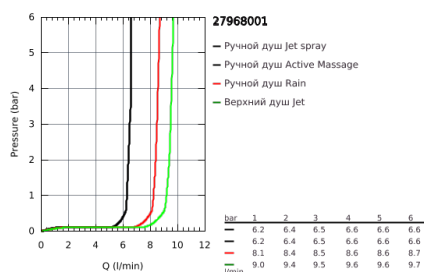

### ОПИСАНИЕ ПРОДУКТА

- в комплект входят:
- горизонтальный поворотный душевой кронштейн 450 мм
- настенный термостат с аквадиммером
- выбор между:
- Rainshower Cosmopolitan Верхний душ 310 (27 478 000)
- металл
- с шаровым шарниром
- угол поворота  $\pm 15^\circ$
- ручной душ Rainshower SmartActive 130 (26 574)
- регулируется по высоте с помощью скользящего элемента
- душевой шланг 1750 мм (28 388 000)
- **GROHE TurboStat** встроенный термозащитный элемент
- **GROHE SafeStop** стопор безопасности при  $38^\circ\text{C}$
- 
- **GROHE SafeStop Plus** опционно ограничитель температуры на  $43^\circ\text{C}$ , включен
- **GROHE CoolTouch** Полностью исключается вероятность ожога о внешнюю поверхность смесителя
- **GROHE DreamSpray** превосходный поток воды
- **GROHE One-Click Showering** выбор режима одним нажатием кнопки
- **GROHE StarLight** хромированное покрытие поверхности
- **GROHE EcoJoy** ограничитель расхода воды 9,5 л/мин
- **GROHE FastFixation** (регулируемое верхнее крепление)
- система **SpeedClean** против известковых отложений
- совместим с проточным водонагревателем **только** выше 18 кВт/ч, а также с накопительную информацию)
- минимальный расход воды 7л/мин