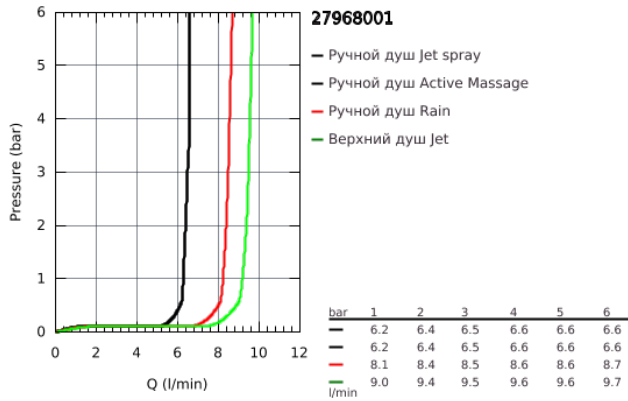

27 968 001 RAINSHOWER® SYSTEMS ДУШЕВАЯ СИСТЕМА С ТЕРМОСТАТОМ ДЛЯ НАСТЕННОГО МОНТАЖА