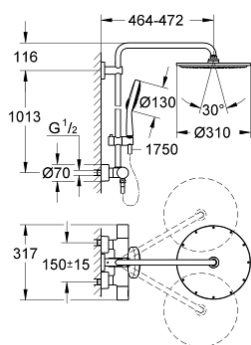

27 968 000 RAINSHOWER® SYSTEMS ДУШЕВАЯ СИСТЕМА С ТЕРМОСТАТОМ ДЛЯ НАСТЕННОГО МОНТАЖА

ОПИСАНИЕ ПРОДУКТА

- в комплект входят:
- горизонтальный поворотный душевой кронштейн 450 мм
- настенный термостат с аквадиммером
- выбор между:
- Rainshower Cosmopolitan Верхний душ 310 (27 477 000)
- металл
- с шаровым шарниром
- угол поворота $\pm 15^\circ$
- ручной душ Power&Soul Cosmopolitan 130 (27 664 000)
- регулируется по высоте с помощью скользящего элемента (12 140 000)
- душевой шланг 1750 мм (28 388 000)
- **GROHE TurboStat** встроенный термозащитный элемент
- **GROHE SafeStop** стопор безопасности при 38°C
- **GROHE SafeStop Plus** опционно ограничитель температуры на 43°C , включен
- **GROHE CoolTouch** Полностью исключается вероятность ожога о внешнюю поверхность смесителя
- **GROHE DreamSpray** превосходный поток воды
- **GROHE One-Click Showering** выбор режима одним нажатием кнопки
- **GROHE StarLight** хромированное покрытие поверхности
- система **SpeedClean** против известковых отложений
- совместим с проточным водонагревателем **только** выше 18 кВт/ч, а также с накопительную информацию)
- минимальный расход воды 7л/мин
- минимальное давление 1,0 бар