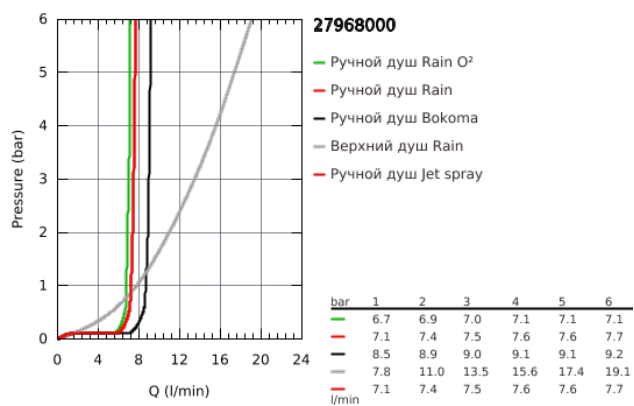

27 968 000 RAINSHOWER® SYSTEMS ДУШЕВАЯ СИСТЕМА С ТЕРМОСТАТОМ ДЛЯ НАСТЕННОГО МОНТАЖА