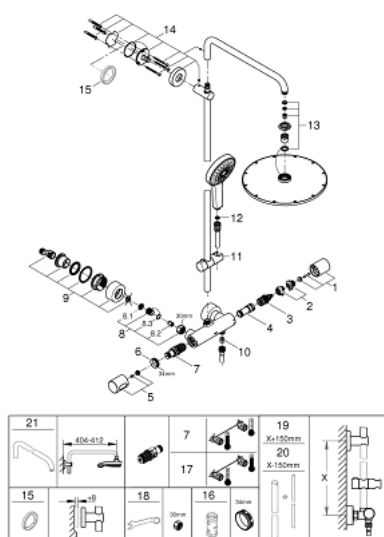

27 968 000 RAINSHOWER® SYSTEMS ДУШЕВАЯ СИСТЕМА С ТЕРМОСТАТОМ ДЛЯ НАСТЕННОГО МОНТАЖА

ЗАПАСНЫЕ ЧАСТИ

1. 1: Ручка Aquadimmer (Order-nr. 47804000)
   - 2: Стопор (Order-nr. 47723000)
   - 3: Aquadimmer (Order-nr. 47364000)
   - 4: Водоводная трубка (Order-nr. 47887000)
   - 5: Рукоятка выбора температуры (Order-nr. 47811000)
   - 6: Крепежное кольцо (Order-nr. 47743000)
   - 7: Компактный термостатический картридж 1/2" (Order-nr. 47439000)
   - 8: Обратный клапан (Order-nr. 47189000)
   - 8.1: Грязеулавливающий фильтр (Order-nr. 0726400M)
   - 8.2: Обратный клапан (Order-nr. 08565000)
   - 8.3: O-кольцо Ø17 x Ø2 (Order-nr. 0305500M)
   - 9: S-образный эксцентрик (Order-nr. 12693000)
   - 10: Обратный клапан (Order-nr. 08565000)
   - 11: Скользящий элемент (Order-nr. 12140000)
   - 12: Сетка (Order-nr. 0700200M)
   - 13: Комплект запчастей (Order-nr. 45933000)
   - 14: Держатель душевой штанги (Order-nr. 48279000)
   - 15: Шайба выравнивания (Order-nr. 27180000)*
   - 16: Ключ (Order-nr. 19332000)*
   - 17: GROHE TurboStat картридж 1/2" (Order-nr. 47175000)*
   - 18: Ключ (Order-nr. 19377000)*
   - 19: Душевая штанга для переоснащения (Order-nr. 48053000)*
   - 20: Душевая штанга для переоснащения (Order-nr. 48054000)*
   - 21: Душевой кронштейн для душевой системы (Order-nr. 14047000)*
2. Optional accessories