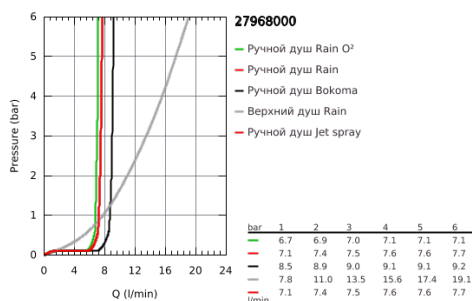

27 968 000 RAINSHOWER® SYSTEMS ДУШЕВАЯ СИСТЕМА С ТЕРМОСТАТОМ ДЛЯ НАСТЕННОГО МОНТАЖА

ОПИСАНИЕ ПРОДУКТА

- в комплект входят:
- горизонтальный поворотный душевой кронштейн 450 мм
- настенный термостат с аквадиммером
- выбор между:
- Rainshower Cosmopolitan Верхний душ 310 (27 477 000)
- металл
- с шаровым шарниром
- угол поворота $\pm 15^\circ$
- ручной душ Power&Soul Cosmopolitan 130 (27 664 000)
- регулируется по высоте с помощью скользящего элемента (12 140 000)
- душевой шланг 1750 мм (28 388 000)
- **GROHE TurboStat** встроенный термозащитный элемент
- **GROHE SafeStop** стопор безопасности при 38°C
- **GROHE SafeStop Plus** опционно ограничитель температуры на 43°C , включен
- **GROHE CoolTouch** Полностью исключается вероятность ожога о внешнюю поверхность смесителя
- **GROHE DreamSpray** превосходный поток воды
- **GROHE One-Click Showering** выбор режима одним нажатием кнопки
- **GROHE StarLight** хромированное покрытие поверхности
- система **SpeedClean** против известковых отложений
- совместим с проточным водонагревателем **только** выше 18 кВт/ч, а также с накопительную информацию)
- минимальный расход воды 7л/мин
- минимальное давление 1,0 бар