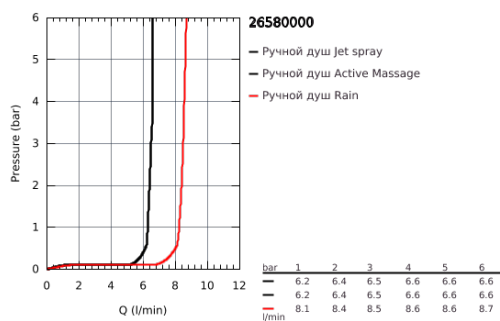

26 580 000 ДУШЕВОЙ НАБОР, 3 ВИДА СТРУЙ

ОПИСАНИЕ ПРОДУКТА

- в комплект входят:
- ручной душ Rainshower SmartActive 130 (26 574)
- настенный держатель для душа, регулируемый (27 055)
- душевой шланг Silverflex 1.500 мм (28 364)
- **GROHE EcoJoy** ограничитель расхода воды 9,5 л/мин
- **GROHE DreamSpray** превосходный поток воды
- **GROHE StarLight** хромированное покрытие поверхности
- система **SpeedClean** против известковых отложений
- **внутренний охлаждающий канал** для продолжительного срока службы
- **Twistfree** против перекручивания шланга
- может использоваться с проточным водонагревателем