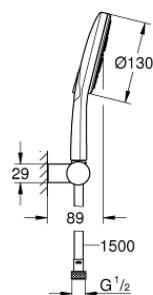

26 580 000 ДУШЕВОЙ НАБОР, 3 ВИДА СТРУЙ

ОПИСАНИЕ ПРОДУКТА

- в комплект входят:
- ручной душ Rainshower SmartActive 130 (26 574)
- настенный держатель для душа, регулируемый (27 055)
- душевой шланг Silverflex 1.500 мм (28 364)
- **GROHE EcoJoy** ограничитель расхода воды 9,5 л/мин
- **GROHE DreamSpray** превосходный поток воды
- **GROHE StarLight** хромированное покрытие поверхности
- система **SpeedClean** против известковых отложений
- **внутренний охлаждающий канал** для продолжительного срока службы
- **Twistfree** против перекручивания шланга
- может использоваться с проточным водонагревателем

26 580 000 ДУШЕВОЙ НАБОР, 3 ВИДА СТРУЙ

26 580 000 **ДУШЕВОЙ НАБОР, 3 ВИДА СТРУЙ**

ЗАПАСНЫЕ ЧАСТИ

1: Сетка (Order-nr. 0700200M)