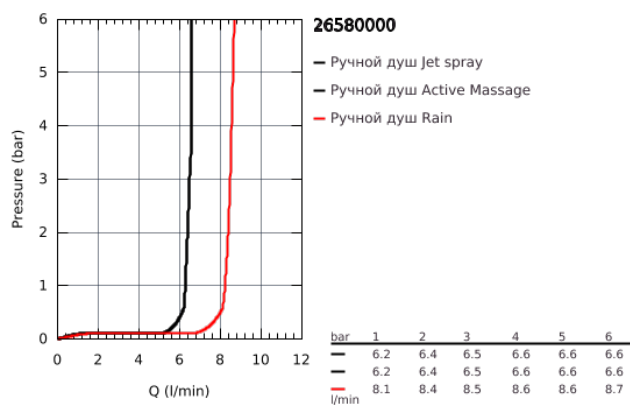

26 580 000 ДУШЕВОЙ НАБОР, 3 ВИДА СТРУЙ