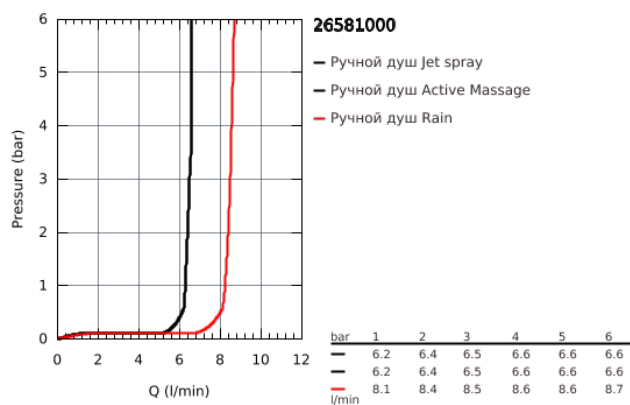

26 581 000 ДУШЕВОЙ НАБОР, 3 ВИДА СТРУЙ

26 581 000 **ДУШЕВОЙ НАБОР, 3 ВИДА СТРУЙ**

ЗАПАСНЫЕ ЧАСТИ

1: Сетка (Order-nr. 0700200M)