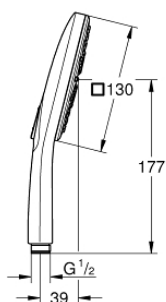

26 582 000 РУЧНОЙ ДУШ, 3 ВИДА СТРУЙ

26 582 000 РУЧНОЙ ДУШ, 3 ВИДА СТРУЙ

ЗАПАСНЫЕ ЧАСТИ

1: Сетка (Order-nr. 0700200M)