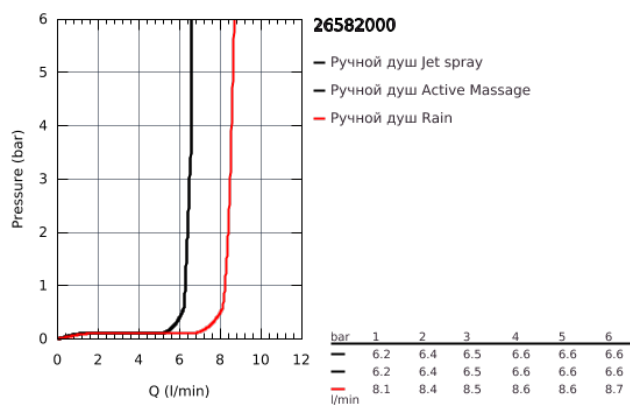

26 582 000 РУЧНОЙ ДУШ, 3 ВИДА СТРУЙ