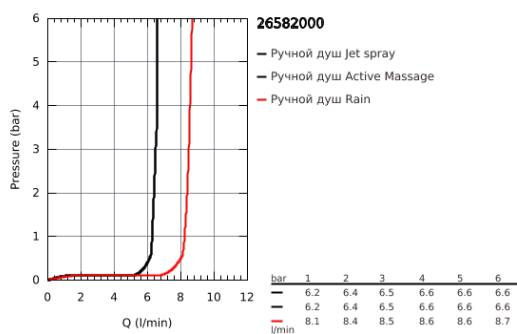

26 582 000 РУЧНОЙ ДУШ, 3 ВИДА СТРУЙ

ОПИСАНИЕ ПРОДУКТА

- хромированная душевая поверхность
- GROHE Rain, Jet, ActiveMassage
- **GROHE EcoJoy** ограничитель расхода воды 9,5 л/мин
- **GROHE DreamSpray** превосходный поток воды
- **GROHE SmartTip** выбор режима струи одним нажатием пальца (на кольцо круглой кнопки)
- **GROHE RainStart** - ручной душ всегда начинает работу с режима Rain
- **GROHE StarLight** хромированное покрытие поверхности
- система **SpeedClean** против известковых отложений
- **внутренний охлаждающий канал** для продолжительного срока службы
- универсальное крепление, подходящее к любому стандартному шлангу
- может использоваться с проточным водонагревателем