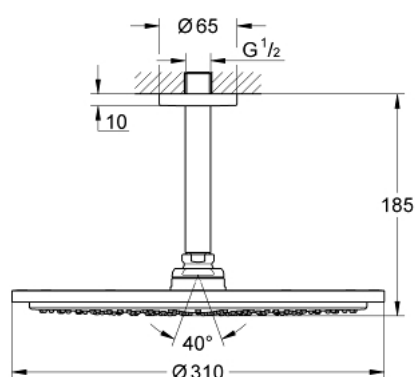

26 067 000 HEAD SHOWERS ВЕРХНИЙ ДУШ С ПОТОЛОЧНЫМ ДУШЕВЫМ КРОНШТЕЙНОМ 142 ММ, 1 РЕЖИМ СТРУИ

ОПИСАНИЕ ПРОДУКТА

- в комплект входят:
- Rainshower Cosmopolitan Верхний душ 310 (27 478 000)
- металл
- один вид струи:
- Rain
- Rainshower Потолочный душевой кронштейн 142 мм (28 724 000)
- **GROHE EcoJoy** ограничитель расхода воды 9,5 л/мин
- **GROHE DreamSpray** превосходный поток воды
- **GROHE StarLight** хромированное покрытие поверхности
- система **SpeedClean** против известковых отложений
- может использоваться с проточным водонагревателем
- минимальное давление 1,0 бар

26 067 000 HEAD SHOWERS ВЕРХНИЙ ДУШ С ПОТОЛОЧНЫМ ДУШЕВЫМ
КРОНШТЕЙНОМ 142 ММ, 1 РЕЖИМ СТРУИ

26 067 000 HEAD SHOWERS ВЕРХНИЙ ДУШ С ПОТОЛОЧНЫМ ДУШЕВЫМ
КРОНШТЕЙНОМ 142 ММ, 1 РЕЖИМ СТРУИ

ЗАПАСНЫЕ ЧАСТИ

1: Розетка (Order-nr. 11741000)