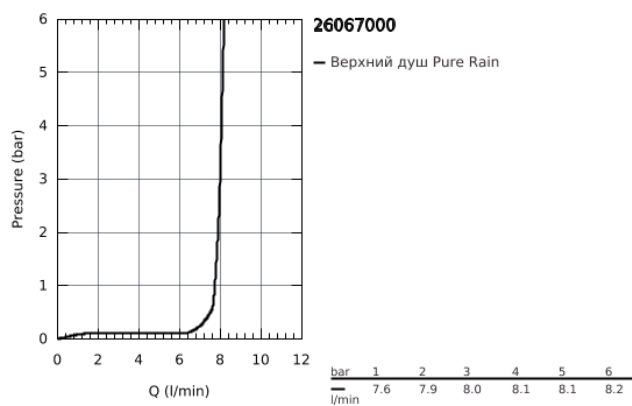

26 067 000 HEAD SHOWERS ВЕРХНИЙ ДУШ С ПОТОЛОЧНЫМ ДУШЕВЫМ КРОНШТЕЙНОМ 142 ММ, 1 РЕЖИМ СТРУИ

ОПИСАНИЕ ПРОДУКТА

- в комплект входят:
- Rainshower Cosmopolitan Верхний душ 310 (27 478 000)
- металл
- один вид струи:
- Rain
- Rainshower Потолочный душевой кронштейн 142 мм (28 724 000)
- **GROHE EcoJoy** ограничитель расхода воды 9,5 л/мин
- **GROHE DreamSpray** превосходный поток воды
- **GROHE StarLight** хромированное покрытие поверхности
- система **SpeedClean** против известковых отложений
- может использоваться с проточным водонагревателем
- минимальное давление 1,0 бар

26 067 000 HEAD SHOWERS ВЕРХНИЙ ДУШ С ПОТОЛОЧНЫМ ДУШЕВЫМ
КРОНШТЕЙНОМ 142 ММ, 1 РЕЖИМ СТРУИ

26 067 000 HEAD SHOWERS ВЕРХНИЙ ДУШ С ПОТОЛОЧНЫМ ДУШЕВЫМ
КРОНШТЕЙНОМ 142 ММ, 1 РЕЖИМ СТРУИ

ЗАПАСНЫЕ ЧАСТИ

1: Розетка (Order-nr. 11741000)