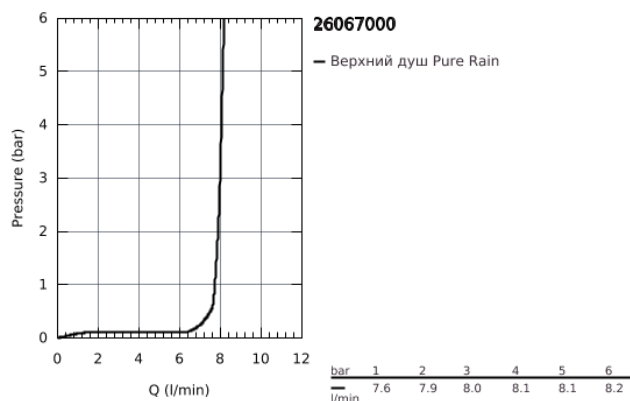

26 067 000 HEAD SHOWERS ВЕРХНИЙ ДУШ С ПОТОЛОЧНЫМ ДУШЕВЫМ КРОНШТЕЙНОМ 142 ММ, 1 РЕЖИМ СТРУИ

ОПИСАНИЕ ПРОДУКТА

- в комплект входят:
- Rainshower Cosmopolitan Верхний душ 310 (27 478 000)
- металл
- один вид струи:
- Rain
- Rainshower Потолочный душевой кронштейн 142 мм (28 724 000)
- **GROHE EcoJoy** ограничитель расхода воды 9,5 л/мин
- **GROHE DreamSpray** превосходный поток воды
- **GROHE StarLight** хромированное покрытие поверхности
- система **SpeedClean** против известковых отложений
- может использоваться с проточным водонагревателем
- минимальное давление 1,0 бар

26 067 000 HEAD SHOWERS ВЕРХНИЙ ДУШ С ПОТОЛОЧНЫМ ДУШЕВЫМ
КРОНШТЕЙНОМ 142 ММ, 1 РЕЖИМ СТРУИ

26 067 000 HEAD SHOWERS ВЕРХНИЙ ДУШ С ПОТОЛОЧНЫМ ДУШЕВЫМ
КРОНШТЕЙНОМ 142 ММ, 1 РЕЖИМ СТРУИ

ЗАПАСНЫЕ ЧАСТИ

1: Розетка (Order-nr. 11741000)