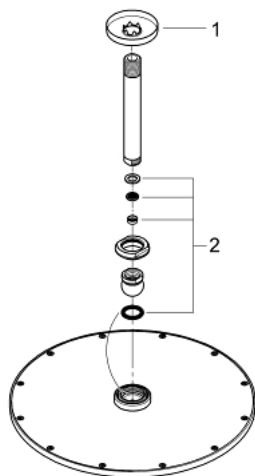

26 067 000 HEAD SHOWERS ВЕРХНИЙ ДУШ С ПОТОЛОЧНЫМ ДУШЕВЫМ КРОНШТЕЙНОМ 142 ММ, 1 РЕЖИМ СТРУИ

ОПИСАНИЕ ПРОДУКТА

- в комплект входят:
- Rainshower Cosmopolitan Верхний душ 310 (27 478 000)
- металл
- один вид струи:
- Rain
- Rainshower Потолочный душевой кронштейн 142 мм (28 724 000)
- **GROHE EcoJoy** ограничитель расхода воды 9,5 л/мин
- **GROHE DreamSpray** превосходный поток воды
- **GROHE StarLight** хромированное покрытие поверхности
- система **SpeedClean** против известковых отложений
- может использоваться с проточным водонагревателем
- минимальное давление 1,0 бар

26 067 000 HEAD SHOWERS ВЕРХНИЙ ДУШ С ПОТОЛОЧНЫМ ДУШЕВЫМ
КРОНШТЕЙНОМ 142 ММ, 1 РЕЖИМ СТРУИ

26 067 000 HEAD SHOWERS ВЕРХНИЙ ДУШ С ПОТОЛОЧНЫМ ДУШЕВЫМ
КРОНШТЕЙНОМ 142 ММ, 1 РЕЖИМ СТРУИ

ЗАПАСНЫЕ ЧАСТИ

1: Розетка (Order-nr. 11741000)