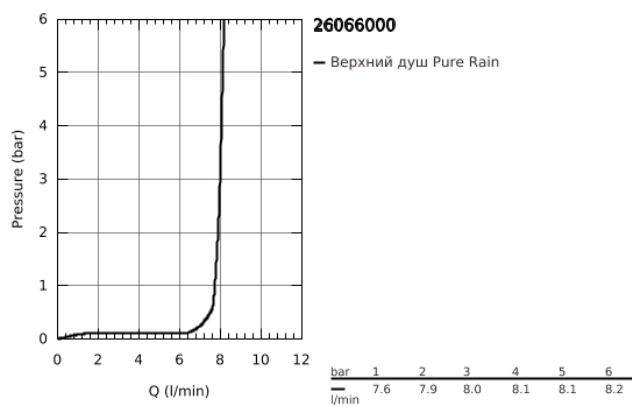

26 066 000 HEAD SHOWERS ВЕРХНИЙ ДУШ С ДУШЕВЫМ КРОНШТЕЙНОМ 380 ММ, 1 РЕЖИМ СТРУИ