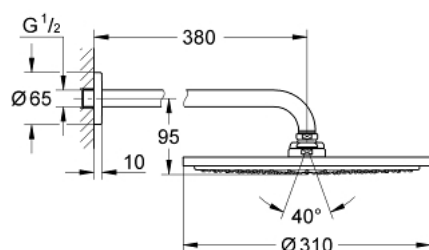

## 26 066 000 HEAD SHOWERS ВЕРХНИЙ ДУШ С ДУШЕВЫМ КРОНШТЕЙНОМ 380 ММ, 1 РЕЖИМ СТРУИ

### ОПИСАНИЕ ПРОДУКТА

- в комплект входят:
- Rainshower Cosmopolitan Верхний душ 310 (27 478 000)
- металл
- один вид струи:
- Rain
- Rainshower Душевой кронштейн 380 мм (28 361 000)
- **GROHE EcoJoy** ограничитель расхода воды 9,5 л/мин
- **GROHE DreamSpray** превосходный поток воды
- **GROHE StarLight** хромированное покрытие поверхности
- система **SpeedClean** против известковых отложений
- может использоваться с проточным водонагревателем
- минимальное давление 1,0 бар

26 066 000 HEAD SHOWERS ВЕРХНИЙ ДУШ С ДУШЕВЫМ КРОНШТЕЙНОМ 380 ММ, 1 РЕЖИМ СТРУИ

26 066 000 HEAD SHOWERS ВЕРХНИЙ ДУШ С ДУШЕВЫМ КРОНШТЕЙНОМ 380 ММ, 1 РЕЖИМ СТРУИ

**ЗАПАСНЫЕ ЧАСТИ**

1: Розетка (Order-nr. 11741000)