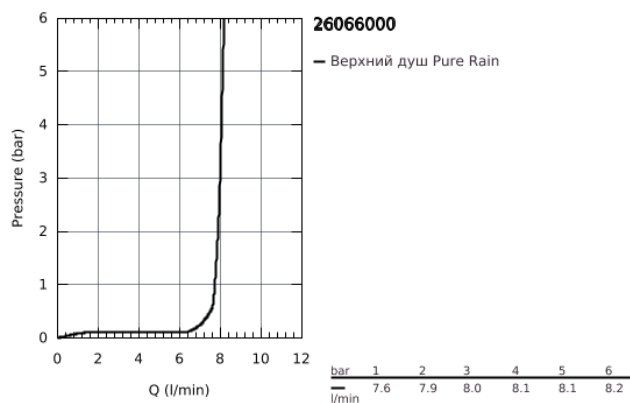

## 26 066 000 HEAD SHOWERS ВЕРХНИЙ ДУШ С ДУШЕВЫМ КРОНШТЕЙНОМ 380 ММ, 1 РЕЖИМ СТРУИ

### ОПИСАНИЕ ПРОДУКТА

- в комплект входят:
- Rainshower Cosmopolitan Верхний душ 310 (27 478 000)
- металл
- один вид струи:
- Rain
- Rainshower Душевой кронштейн 380 мм (28 361 000)
- **GROHE EcoJoy** ограничитель расхода воды 9,5 л/мин
- **GROHE DreamSpray** превосходный поток воды
- **GROHE StarLight** хромированное покрытие поверхности
- система **SpeedClean** против известковых отложений
- может использоваться с проточным водонагревателем
- минимальное давление 1,0 бар