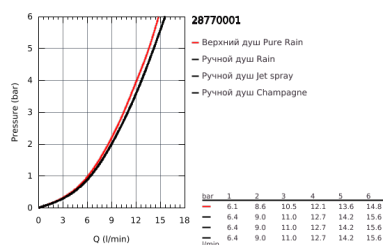

28 770 001 RAINSHOWER® CLASSIC ДУШЕВОЙ ГАРНИТУР, 4 ВИДА СТРУЙ

ОПИСАНИЕ ПРОДУКТА

- в комплект входят:
- ручной душ Classic (28 765 000)
- душевая штанга, 900 мм (28 819 001)
- с **металлическими настенными креплениями**
- душевой шланг 1750 мм (28 388 000)
- **GROHE StarLight** хромированное покрытие поверхности
- **GROHE FastFixation Plus** (регулируемое расстояние между настенными креплениями шланга позволяет использовать для монтажа уже имеющиеся отверстия в стене)
- **внутренний охлаждающий канал** для продолжительного срока службы
- **Twistfree** против перекручивания шланга