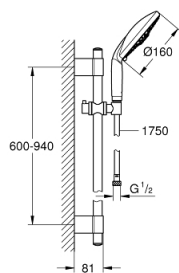

28 770 001 RAINSHOWER® CLASSIC ДУШЕВОЙ ГАРНИТУР, 4 ВИДА СТРУЙ

ОПИСАНИЕ ПРОДУКТА

- в комплект входят:
- ручной душ Classic (28 765 000)
- душевая штанга, 900 мм (28 819 001)
- с **металлическими настенными креплениями**
- душевой шланг 1750 мм (28 388 000)
- **GROHE StarLight** хромированное покрытие поверхности
- **GROHE FastFixation Plus** (регулируемое расстояние между настенными креплениями шланга позволяет использовать для монтажа уже имеющиеся отверстия в стене)
- **внутренний охлаждающий канал** для продолжительного срока службы
- **Twistfree** против перекручивания шланга

28 770 001 RAINSHOWER® CLASSIC ДУШЕВОЙ ГАРНИТУР, 4 ВИДА СТРУЙ

ЗАПАСНЫЕ ЧАСТИ

- 1: Заглушка (Order-nr. 45922000)
 - 2: Скользящий элемент (Order-nr. 06765000)
 - 3: Держатель душевой штанги (Order-nr. 48333000)
 - 4: Сетка (Order-nr. 0700200M)
 - 5: Шайба выравнивания (Order-nr. 45914XE0)*
- * Optional accessories