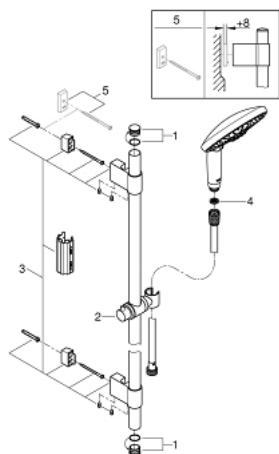

28 770 001 RAINSHOWER® CLASSIC ДУШЕВОЙ ГАРНИТУР, 4 ВИДА СТРУЙ

ОПИСАНИЕ ПРОДУКТА

- в комплект входят:
- ручной душ Classic (28 765 000)
- душевая штанга, 900 мм (28 819 001)
- с **металлическими настенными креплениями**
- душевой шланг 1750 мм (28 388 000)
- **GROHE StarLight** хромированное покрытие поверхности
- **GROHE FastFixation Plus** (регулируемое расстояние между настенными креплениями шланга позволяет использовать для монтажа уже имеющиеся отверстия в стене)
- **внутренний охлаждающий канал** для продолжительного срока службы
- **Twistfree** против перекручивания шланга

28 770 001 RAINSHOWER® CLASSIC ДУШЕВОЙ ГАРНИТУР, 4 ВИДА СТРУЙ

ЗАПАСНЫЕ ЧАСТИ

- 1: Заглушка (Order-nr. 45922000)
 - 2: Скользящий элемент (Order-nr. 06765000)
 - 3: Держатель душевой штанги (Order-nr. 48333000)
 - 4: Сетка (Order-nr. 0700200M)
 - 5: Шайба выравнивания (Order-nr. 45914XE0)*
- * Optional accessories