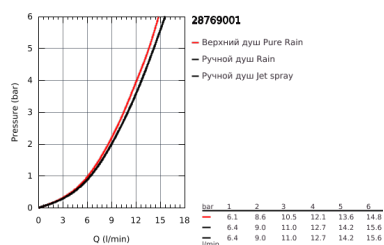

### ОПИСАНИЕ ПРОДУКТА

- в комплект входят:
- ручной душ Classic (28 764 000)
- душевая штанга, 900 мм (28 819 001)
- с **металлическими настенными креплениями**
- душевой шланг 1750 мм (28 388 000)
- **GROHE StarLight** хромированное покрытие поверхности
- **GROHE FastFixation Plus** (регулируемое расстояние между настенными креплениями шланга) позволяет использовать для монтажа уже имеющиеся отверстия в стене)
- **внутренний охлаждающий канал** для продолжительного срока службы
- **Twistfree** против перекручивания шланга