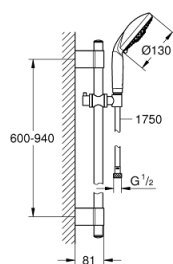

## 28 769 001 RAINSHOWER® CLASSIC ДУШЕВОЙ ГАРНИТУР, 3 ВИДА СТРУЙ

### ОПИСАНИЕ ПРОДУКТА

- в комплект входят:
- ручной душ Classic (28 764 000)
- душевая штанга, 900 мм (28 819 001)
- с **металлическими настенными креплениями**
- душевой шланг 1750 мм (28 388 000)
- **GROHE StarLight** хромированное покрытие поверхности
- **GROHE FastFixation Plus** (регулируемое расстояние между настенными креплениями шланга) позволяет использовать для монтажа уже имеющиеся отверстия в стене)
- **внутренний охлаждающий канал** для продолжительного срока службы
- **Twistfree** против перекручивания шланга

### ЗАПАСНЫЕ ЧАСТИ

- 1: Заглушка (Order-nr. 45922000)
  - 2: Скользящий элемент (Order-nr. 06765000)
  - 3: Держатель душевой штанги (Order-nr. 48333000)
  - 4: Сетка (Order-nr. 0700200M)
  - 5: Шайба выравнивания (Order-nr. 45914XE0)\*
- \* Optional accessories