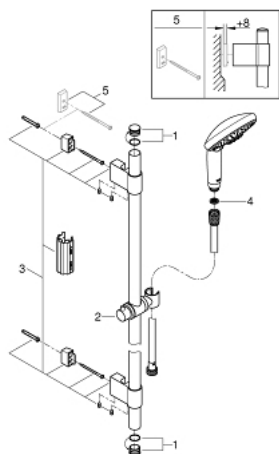

## 28 769 001 RAINSHOWER® CLASSIC ДУШЕВОЙ ГАРНИТУР, 3 ВИДА СТРУЙ

### ОПИСАНИЕ ПРОДУКТА

- в комплект входят:
- ручной душ Classic (28 764 000)
- душевая штанга, 900 мм (28 819 001)
- с **металлическими настенными креплениями**
- душевой шланг 1750 мм (28 388 000)
- **GROHE StarLight** хромированное покрытие поверхности
- **GROHE FastFixation Plus** (регулируемое расстояние между настенными креплениями шланга) позволяет использовать для монтажа уже имеющиеся отверстия в стене)
- **внутренний охлаждающий канал** для продолжительного срока службы
- **Twistfree** против перекручивания шланга

### ЗАПАСНЫЕ ЧАСТИ

- 1: Заглушка (Order-nr. 45922000)
  - 2: Скользящий элемент (Order-nr. 06765000)
  - 3: Держатель душевой штанги (Order-nr. 48333000)
  - 4: Сетка (Order-nr. 0700200M)
  - 5: Шайба выравнивания (Order-nr. 45914XE0)\*
- \* Optional accessories