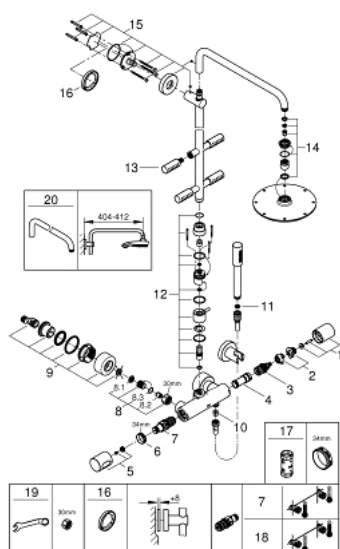

27 374 000 RAINSHOWER® SYSTEMS ДУШЕЯ СИСТЕМА С ТЕРМОСТАТОМ И БОКОВЫМИ ДУШАМИ

ЗАПАСНЫЕ ЧАСТИ

1. 1: Ручка Aquadimmer (Order-nr. 47804000)
   - 2: Стопор (Order-nr. 47723000)
   - 3: Aquadimmer (Order-nr. 47364000)
   - 4: Водоводная трубка (Order-nr. 47887000)
   - 5: Рукоятка выбора температуры (Order-nr. 47811000)
   - 6: Крепежное кольцо (Order-nr. 47743000)
   - 7: Компактный термостатический картридж 1/2" (Order-nr. 47439000)
   - 8: Обратный клапан (Order-nr. 47189000)
   - 8.1: Грязеулавливающий фильтр (Order-nr. 0726400M)
   - 8.2: Обратный клапан (Order-nr. 08565000)
   - 8.3: O-кольцо Ø17 x Ø2 (Order-nr. 0305500M)
   - 9: S-образный эксцентрик (Order-nr. 12693000)
   - 10: Обратный клапан (Order-nr. 08565000)
   - 11: Сетка (Order-nr. 0700200M)
   - 12: Комплект переключения (Order-nr. 48031000)
   - 13: Запасной боковой душ (Order-nr. 48032000)
   - 14: Комплект запчастей (Order-nr. 45933000)
   - 15: Держатель душевой штанги (Order-nr. 48279000)
   - 16: Шайба выравнивания (Order-nr. 27180000)*
   - 17: Ключ (Order-nr. 19332000)*
   - 18: GROHE TurboStat картридж 1/2" (Order-nr. 47175000)*
   - 19: Ключ (Order-nr. 19377000)*
   - 20: Душевой кронштейн для душевой системы (Order-nr. 14047000)*
2. Optional accessories