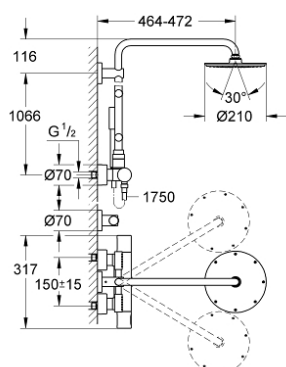

27 374 000 RAINSHOWER® SYSTEMS ДУШЕЯ СИСТЕМА С ТЕРМОСТАТОМ И БОКОВЫМИ ДУШАМИ

ОПИСАНИЕ ПРОДУКТА

- в комплект входят:
- горизонтальный поворотный душевой кронштейн 450 мм
- настенный термостат с аквадиммером
- выбор между:
- Rainshower Cosmopolitan Верхний душ 210 (28 368 000)
- с шаровым шарниром
- 4 регулируемых боковых душа
- металлический шланг 1750 мм (28 025)
- **GROHE TurboStat** встроенный термоэлемент
- **GROHE SafeStop** стопор безопасности при 38°C
-
- **GROHE SafeStop Plus** опционно ограничитель температуры на 43°C, включен
- **GROHE CoolTouch**
- **GROHE DreamSpray** превосходный поток воды
- **GROHE StarLight** хромированное покрытие поверхности
- система **SpeedClean** против известковых отложений
- **внутренний охлаждающий канал** для продолжительного срока службы
- совместим с проточным водонагревателем **только** выше 18 кВт/ч, а также с накопительную информацию)
- минимальный напор воды 10 л/мин (при отдельном использовании верхнего, ручного или боковых душей)
- минимальное давление 1,0 бар