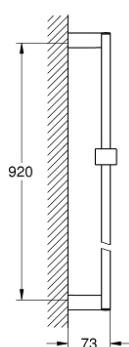

27 841 000 EUPHORIA CUBE ДУШЕВАЯ ШТАНГА, 900 ММ

ОПИСАНИЕ ПРОДУКТА

- с держателем, скользящим элементом и поворотным держателем
- GROHE StarLight хромированное покрытие поверхности

27 841 000 EUPHORIA CUBE ДУШЕВАЯ ШТАНГА, 900 MM

ЗАПАСНЫЕ ЧАСТИ

- 1: Скользящий элемент (Order-nr. 48180000)
- 2: Держатель душевой штанги (Order-nr. 48179000)
- 3: Шайба выравнивания (Order-nr. 27845000)*

* Optional accessories