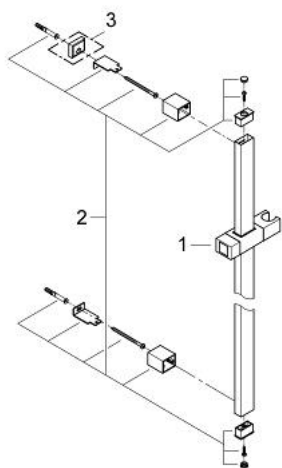

27 841 000 EUPHORIA CUBE ДУШЕВАЯ ШТАНГА, 900 ММ

ОПИСАНИЕ ПРОДУКТА

- с держателем, скользящим элементом и поворотным держателем
- GROHE StarLight хромированное покрытие поверхности

27 841 000 EUPHORIA CUBE ДУШЕВАЯ ШТАНГА, 900 MM

ЗАПАСНЫЕ ЧАСТИ

- 1: Скользящий элемент (Order-nr. 48180000)
- 2: Держатель душевой штанги (Order-nr. 48179000)
- 3: Шайба выравнивания (Order-nr. 27845000)*

* Optional accessories