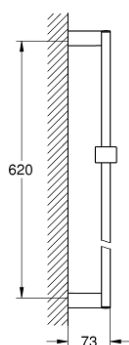

27 892 000 **EUPHORIA CUBE ДУШЕВАЯ ШТАНГА, 600 ММ**

ОПИСАНИЕ ПРОДУКТА

- с держателем, скользящим элементом и поворотным держателем
- **GROHE StarLight** хромированное покрытие поверхности

27 892 000 **EUPHORIA CUBE ДУШЕВАЯ ШТАНГА, 600 MM**

ЗАПАСНЫЕ ЧАСТИ

- 1: Скользящий элемент (Order-nr. 48180000)
- 2: Держатель душевой штанги (Order-nr. 48179000)
- 3: Шайба выравнивания (Order-nr. 27845000)*

* Optional accessories