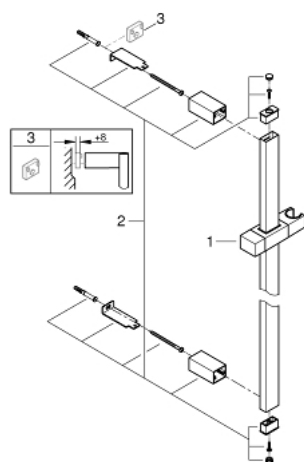

27 892 000 **EUPHORIA CUBE ДУШЕВАЯ ШТАНГА, 600 ММ**

ОПИСАНИЕ ПРОДУКТА

- с держателем, скользящим элементом и поворотным держателем
- **GROHE StarLight** хромированное покрытие поверхности

27 892 000 **EUPHORIA CUBE ДУШЕВАЯ ШТАНГА, 600 MM**

ЗАПАСНЫЕ ЧАСТИ

- 1: Скользящий элемент (Order-nr. 48180000)
- 2: Держатель душевой штанги (Order-nr. 48179000)
- 3: Шайба выравнивания (Order-nr. 27845000)*

* Optional accessories