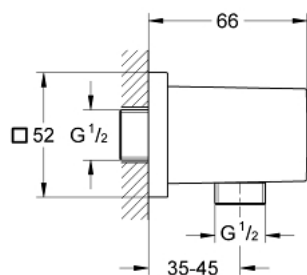

27 704 000 **EUPHORIA CUBE ПОДКЛЮЧЕНИЕ ДЛЯ ДУШЕВОГО ШЛАНГА,  
DN 15**

**ОПИСАНИЕ ПРОДУКТА**

- внешняя резьба
- с защитой от обратного потока
- **GROHE StarLight** хромированное покрытие поверхности

27 704 000 **EUPHORIA CUBE ПОДКЛЮЧЕНИЕ ДЛЯ ДУШЕВОГО ШЛАНГА,  
DN 15**

**ЗАПАСНЫЕ ЧАСТИ**

1: Обратный клапан (Order-nr. 08565000)