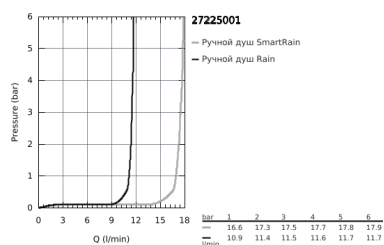

27 225 001 EUPHORIA 110 ДУШЕВАЯ ГАРНИТУРА, 2 ВИДА СТРУЙ

ОПИСАНИЕ ПРОДУКТА

- в комплект входят:
- ручной душ Duo (27 220 000)
- душевая штанга 900 мм (27 500)
- душевой шланг 1750 мм (28 388 000)
- Полочка **GROHE EasyReach** (27 596)
- **GROHE DreamSpray** превосходный поток воды
- **GROHE SprayDimmer**
- **GROHE StarLight** хромированное покрытие поверхности
- **GROHE FastFixation** (регулируемое расстояние между настенными креплениями штанги позволяет использовать для монтажа уже имеющиеся отверстия в стене)
- система **SpeedClean** против известковых отложений
- **внутренний охлаждающий канал** для продолжительного срока службы
- **Twistfree** против перекручивания шланга
- может использоваться с проточным водонагревателем
- минимальное давление 1,0 бар