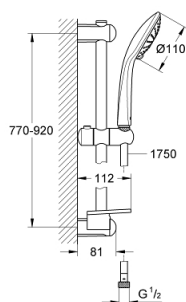

27 225 001 EUPHORIA 110 ДУШЕВАЯ ГАРНИТУРА, 2 ВИДА СТРУЙ

ОПИСАНИЕ ПРОДУКТА

- в комплект входят:
- ручной душ Duo (27 220 000)
- душевая штанга 900 мм (27 500)
- душевой шланг 1750 мм (28 388 000)
- Полочка **GROHE EasyReach** (27 596)
- **GROHE DreamSpray** превосходный поток воды
- **GROHE SprayDimmer**
- **GROHE StarLight** хромированное покрытие поверхности
- **GROHE FastFixation** (регулируемое расстояние между настенными креплениями штанги позволяет использовать для монтажа уже имеющиеся отверстия в стене)
- система **SpeedClean** против известковых отложений
- **внутренний охлаждающий канал** для продолжительного срока службы
- **Twistfree** против перекручивания шланга
- может использоваться с проточным водонагревателем
- минимальное давление 1,0 бар

27 225 001 EUPHORIA 110 ДУШЕВАЯ ГАРНИТУРА, 2 ВИДА СТРУЙ

ЗАПАСНЫЕ ЧАСТИ

- 1: Держатель душевой штанги (Order-nr. 48098000)
- 2: Скользящий элемент (Order-nr. 48099000)
- 3: Держатель душевой штанги (Order-nr. 48100000)
- 4: Сетка (Order-nr. 0700200M)