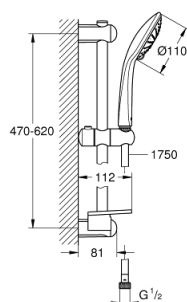

27 230 001 EUPHORIA 110 ДУШЕВАЯ ГАРНИТУРА, 2 ВИДА СТРУЙ

ОПИСАНИЕ ПРОДУКТА

- в комплект входят:
- ручной душ Duo (27 220 000)
- душевая штанга, 600 мм (27 499)
- душевой шланг 1750 мм (28 388 000)
- Полочка **GROHE EasyReach** (27 596)
- **GROHE DreamSpray** превосходный поток воды
- **GROHE SprayDimmer**
- **GROHE StarLight** хромированное покрытие поверхности
- **GROHE FastFixation** (регулируемое расстояние между настенными креплениями штанги позволяет использовать для монтажа уже имеющиеся отверстия в стене)
- система **SpeedClean** против известковых отложений
- **внутренний охлаждающий канал** для продолжительного срока службы
- **Twistfree** против перекручивания шланга
- может использоваться с проточным водонагревателем
- минимальное давление 1,0 бар

27 230 001 EUPHORIA 110 ДУШЕВАЯ ГАРНИТУРА, 2 ВИДА СТРУЙ

ЗАПАСНЫЕ ЧАСТИ

- 1: Держатель душевой штанги (Order-nr. 48098000)
- 2: Скользящий элемент (Order-nr. 48099000)
- 3: Держатель душевой штанги (Order-nr. 48100000)
- 4: Сетка (Order-nr. 0700200M)