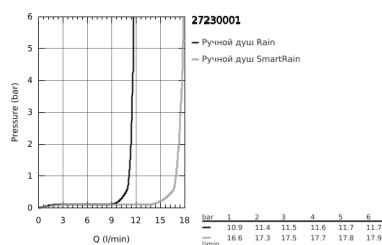

27 230 001 EUPHORIA 110 ДУШЕВАЯ ГАРНИТУРА, 2 ВИДА СТРУЙ

ОПИСАНИЕ ПРОДУКТА

- в комплект входят:
- ручной душ Duo (27 220 000)
- душевая штанга, 600 мм (27 499)
- душевой шланг 1750 мм (28 388 000)
- Полочка **GROHE EasyReach** (27 596)
- **GROHE DreamSpray** превосходный поток воды
- **GROHE SprayDimmer**
- **GROHE StarLight** хромированное покрытие поверхности
- **GROHE FastFixation** (регулируемое расстояние между настенными креплениями штанги позволяет использовать для монтажа уже имеющиеся отверстия в стене)
- система **SpeedClean** против известковых отложений
- **внутренний охлаждающий канал** для продолжительного срока службы
- **Twistfree** против перекручивания шланга
- может использоваться с проточным водонагревателем
- минимальное давление 1,0 бар