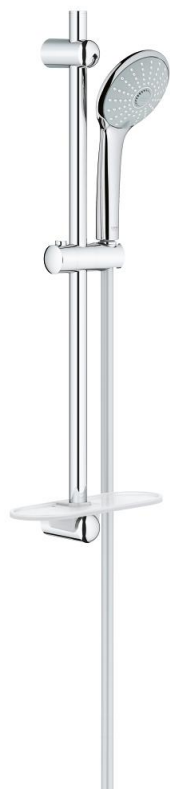

27 231 001 EUPHORIA 110 ДУШЕВОЙ ГАРНИТУР, 3 ВИДА СТРУЙ

ОПИСАНИЕ ПРОДУКТА

- в комплект входят:
- ручной душ Massage (27 221 000)
- душевая штанга, 600 мм (27 499)
- душевой шланг 1750 мм (28 388 000)
- Полочка **GROHE EasyReach** (27 596)
- **GROHE DreamSpray** превосходный поток воды
- **GROHE SprayDimmer**
- **GROHE StarLight** хромированное покрытие поверхности
- **GROHE FastFixation** (регулируемое расстояние между настенными креплениями штанги позволяет использовать для монтажа уже имеющиеся отверстия в стене)
- система **SpeedClean** против известковых отложений
- **внутренний охлаждающий канал** для продолжительного срока службы
- **Twistfree** против перекручивания шланга
- может использоваться с проточным водонагревателем
- минимальное давление 1,0 бар

27 231 001 EUPHORIA 110 ДУШЕВОЙ ГАРНИТУР, 3 ВИДА СТРУЙ

ЗАПАСНЫЕ ЧАСТИ

- 1: Держатель душевой штанги (Order-nr. 48098000)
- 2: Скользящий элемент (Order-nr. 48099000)
- 3: Держатель душевой штанги (Order-nr. 48100000)
- 4: Сетка (Order-nr. 0700200M)