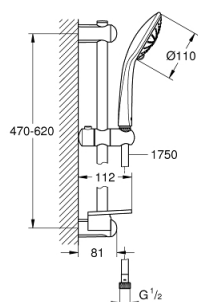

27 231 001 EUPHORIA 110 ДУШЕВОЙ ГАРНИТУР, 3 ВИДА СТРУЙ

ОПИСАНИЕ ПРОДУКТА

- в комплект входят:
- ручной душ Massage (27 221 000)
- душевая штанга, 600 мм (27 499)
- душевой шланг 1750 мм (28 388 000)
- Полочка **GROHE EasyReach** (27 596)
- **GROHE DreamSpray** превосходный поток воды
- **GROHE SprayDimmer**
- **GROHE StarLight** хромированное покрытие поверхности
- **GROHE FastFixation** (регулируемое расстояние между настенными креплениями штанги позволяет использовать для монтажа уже имеющиеся отверстия в стене)
- система **SpeedClean** против известковых отложений
- **внутренний охлаждающий канал** для продолжительного срока службы
- **Twistfree** против перекручивания шланга
- может использоваться с проточным водонагревателем
- минимальное давление 1,0 бар

27 231 001 EUPHORIA 110 ДУШЕВОЙ ГАРНИТУР, 3 ВИДА СТРУЙ

ЗАПАСНЫЕ ЧАСТИ

- 1: Держатель душевой штанги (Order-nr. 48098000)
- 2: Скользящий элемент (Order-nr. 48099000)
- 3: Держатель душевой штанги (Order-nr. 48100000)
- 4: Сетка (Order-nr. 0700200M)