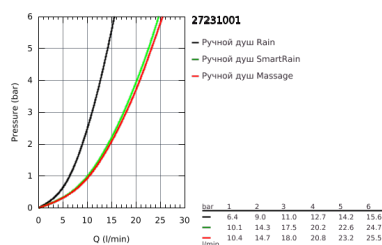

27 231 001 EUPHORIA 110 ДУШЕВОЙ ГАРНИТУР, 3 ВИДА СТРУЙ

ОПИСАНИЕ ПРОДУКТА

- в комплект входят:
- ручной душ Massage (27 221 000)
- душевая штанга, 600 мм (27 499)
- душевой шланг 1750 мм (28 388 000)
- Полочка **GROHE EasyReach** (27 596)
- **GROHE DreamSpray** превосходный поток воды
- **GROHE SprayDimmer**
- **GROHE StarLight** хромированное покрытие поверхности
- **GROHE FastFixation** (регулируемое расстояние между настенными креплениями штанги позволяет использовать для монтажа уже имеющиеся отверстия в стене)
- система **SpeedClean** против известковых отложений
- **внутренний охлаждающий канал** для продолжительного срока службы
- **Twistfree** против перекручивания шланга
- может использоваться с проточным водонагревателем
- минимальное давление 1,0 бар