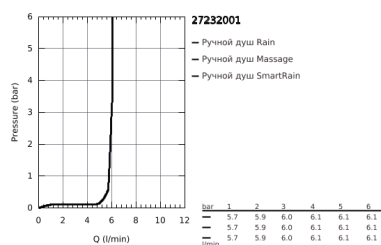

27 232 001 EUPHORIA 110 ДУШЕВОЙ ГАРНИТУР, 3 ВИДА СТРУЙ

ОПИСАНИЕ ПРОДУКТА

- в комплект входят:
- ручной душ Champagne (27 222 000)
- душевая штанга, 600 мм (27 499)
- душевой шланг 1750 мм (28 388 000)
- Полочка **GROHE EasyReach** (27 596)
- **GROHE SprayDimmer**
- **GROHE DreamSpray** превосходный поток воды
- **GROHE StarLight** хромированное покрытие поверхности
- **GROHE FastFixation** (регулируемое расстояние между настенными креплениями штанги позволяет использовать для монтажа уже имеющиеся отверстия в стене)
- система **SpeedClean** против известковых отложений
- **внутренний охлаждающий канал** для продолжительного срока службы
- **Twistfree** против перекручивания шланга
- может использоваться с проточным водонагревателем
- минимальное давление 1,0 бар