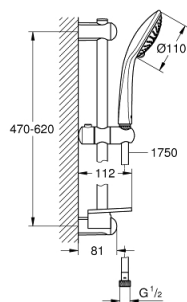

27 232 001 EUPHORIA 110 ДУШЕВОЙ ГАРНИТУР, 3 ВИДА СТРУЙ

ОПИСАНИЕ ПРОДУКТА

- в комплект входят:
- ручной душ Champagne (27 222 000)
- душевая штанга, 600 мм (27 499)
- душевой шланг 1750 мм (28 388 000)
- Полочка **GROHE EasyReach** (27 596)
- **GROHE SprayDimmer**
- **GROHE DreamSpray** превосходный поток воды
- **GROHE StarLight** хромированное покрытие поверхности
- **GROHE FastFixation** (регулируемое расстояние между настенными креплениями штанги позволяет использовать для монтажа уже имеющиеся отверстия в стене)
- система **SpeedClean** против известковых отложений
- **внутренний охлаждающий канал** для продолжительного срока службы
- **Twistfree** против перекручивания шланга
- может использоваться с проточным водонагревателем
- минимальное давление 1,0 бар

27 232 001 EUPHORIA 110 ДУШЕВОЙ ГАРНИТУР, 3 ВИДА СТРУЙ

ЗАПАСНЫЕ ЧАСТИ

- 1: Держатель душевой штанги (Order-nr. 48098000)
- 2: Скользящий элемент (Order-nr. 48099000)
- 3: Держатель душевой штанги (Order-nr. 48100000)
- 4: Сетка (Order-nr. 0700200M)