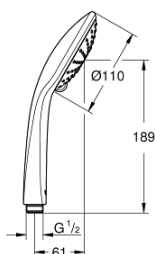

27 238 000 EUPHORIA 110 РУЧНОЙ ДУШ, 2 ВИДА СТРУЙ

ОПИСАНИЕ ПРОДУКТА

- Rain, SmartRain
- **GROHE EcoJoy** ограничитель расхода воды 9,5 л/мин
- **GROHE DreamSpray** превосходный поток воды
- **GROHE SprayDimmer**
- **GROHE StarLight** хромированное покрытие поверхности
- система **SpeedClean** против известковых отложений
- **внутренний охлаждающий канал** для продолжительного срока службы
- универсальное крепление, подходящее к любому стандартному шлангу
- может использоваться с проточным водонагревателем
- минимальное давление 1,0 бар

27 238 000 **EUPHORIA 110 РУЧНОЙ ДУШ, 2 ВИДА СТРУЙ**

ЗАПАСНЫЕ ЧАСТИ

1: Сетка (Order-nr. 0700200M)