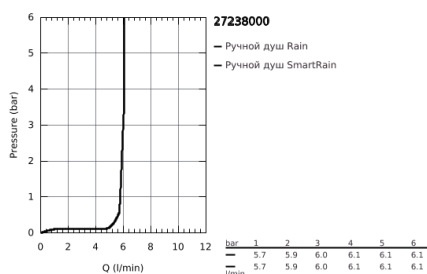

27 238 000 EUPHORIA 110 РУЧНОЙ ДУШ, 2 ВИДА СТРУЙ

ОПИСАНИЕ ПРОДУКТА

- Rain, SmartRain
- **GROHE EcoJoy** ограничитель расхода воды 9,5 л/мин
- **GROHE DreamSpray** превосходный поток воды
- **GROHE SprayDimmer**
- **GROHE StarLight** хромированное покрытие поверхности
- система **SpeedClean** против известковых отложений
- **внутренний охлаждающий канал** для продолжительного срока службы
- универсальное крепление, подходящее к любому стандартному шлангу
- может использоваться с проточным водонагревателем
- минимальное давление 1,0 бар