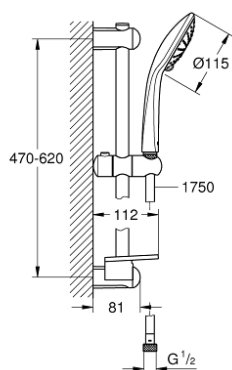

27 242 001 EUPHORIA 110 ДУШЕВАЯ ГАРНИТУРА, 2 ВИДА СТРУЙ

ОПИСАНИЕ ПРОДУКТА

- в комплект входят:
- Ручной душ Euphoria 110 Duo (27 238)
- душевая штанга, 600 мм (27 499)
- душевой шланг 1750 мм (28 388 000)
- Полочка **GROHE EasyReach** (27 596)
- **GROHE EcoJoy** ограничитель расхода воды 9,5 л/мин
- **GROHE DreamSpray** превосходный поток воды
- **GROHE SprayDimmer**
- **GROHE StarLight** хромированное покрытие поверхности
- **GROHE FastFixation** (регулируемое расстояние между настенными креплениями штанги позволяет использовать для монтажа уже имеющиеся отверстия в стене)
- система **SpeedClean** против известковых отложений
- **внутренний охлаждающий канал** для продолжительного срока службы
- **Twistfree** против перекручивания шланга
- может использоваться с проточным водонагревателем
- минимальное давление 1,0 бар

27 242 001 EUPHORIA 110 ДУШЕВАЯ ГАРНИТУРА, 2 ВИДА СТРУЙ

ЗАПАСНЫЕ ЧАСТИ

- 1: Держатель душевой штанги (Order-nr. 48098000)
- 2: Скользящий элемент (Order-nr. 48099000)
- 3: Держатель душевой штанги (Order-nr. 48100000)
- 4: Сетка (Order-nr. 0700200M)