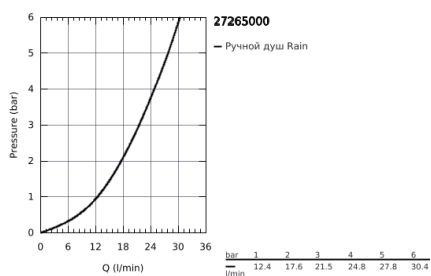

27 265 000 EUPHORIA 110 РУЧНОЙ ДУШ, 1 ВИД СТРУИ

ОПИСАНИЕ ПРОДУКТА

- Rain
- **GROHE DreamSpray** превосходный поток воды
- **GROHE StarLight** хромированное покрытие поверхности
- система **SpeedClean** против известковых отложений
- **внутренний охлаждающий канал** для продолжительного срока службы
- универсальное крепление, подходящее к любому стандартному шлангу
- может использоваться с проточным водонагревателем
- минимальное давление 1,0 бар