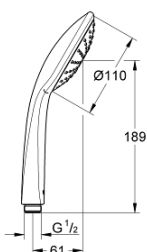

## 27 265 000 EUPHORIA 110 РУЧНОЙ ДУШ, 1 ВИД СТРУИ

### ОПИСАНИЕ ПРОДУКТА

- Rain
- **GROHE DreamSpray** превосходный поток воды
- **GROHE StarLight** хромированное покрытие поверхности
- система **SpeedClean** против известковых отложений
- **внутренний охлаждающий канал** для продолжительного срока службы
- универсальное крепление, подходящее к любому стандартному шлангу
- может использоваться с проточным водонагревателем
- минимальное давление 1,0 бар

27 265 000 **EUPHORIA 110 РУЧНОЙ ДУШ, 1 ВИД СТРУИ**

**ЗАПАСНЫЕ ЧАСТИ**

1: Сетка (Order-nr. 0700200M)