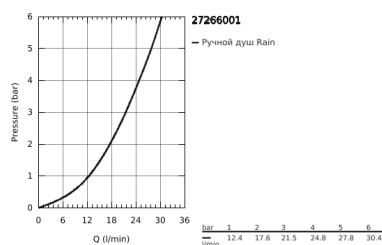

27 266 001 EUPHORIA 110 ДУШЕВОЙ ГАРНИТУР С 1 РЕЖИМОМ СТРУИ

ОПИСАНИЕ ПРОДУКТА

- в комплект входят:
- ручной душ Mono (27 265)
- душевая штанга, 600 мм (27 499)
- душевой шланг 1750 мм (28 388 000)
- Полочка **GROHE EasyReach** (27 596)
- **GROHE DreamSpray** превосходный поток воды
- **GROHE StarLight** хромированное покрытие поверхности
- **GROHE FastFixation** (регулируемое расстояние между настенными креплениями штанги позволяет использовать для монтажа уже имеющиеся отверстия в стене)
- система **SpeedClean** против известковых отложений
- **внутренний охлаждающий канал** для продолжительного срока службы
- **Twistfree** против перекручивания шланга
- может использоваться с проточным водонагревателем
- минимальное давление 1,0 бар