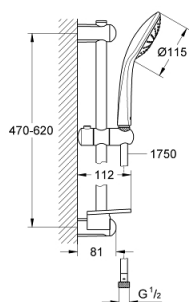

27 266 001 EUPHORIA 110 ДУШЕВОЙ ГАРНИТУР С 1 РЕЖИМОМ СТРУИ

ОПИСАНИЕ ПРОДУКТА

- в комплект входят:
- ручной душ Mono (27 265)
- душевая штанга, 600 мм (27 499)
- душевой шланг 1750 мм (28 388 000)
- Полочка **GROHE EasyReach** (27 596)
- **GROHE DreamSpray** превосходный поток воды
- **GROHE StarLight** хромированное покрытие поверхности
- **GROHE FastFixation** (регулируемое расстояние между настенными креплениями штанги позволяет использовать для монтажа уже имеющиеся отверстия в стене)
- система **SpeedClean** против известковых отложений
- **внутренний охлаждающий канал** для продолжительного срока службы
- **Twistfree** против перекручивания шланга
- может использоваться с проточным водонагревателем
- минимальное давление 1,0 бар

27 266 001 EUPHORIA 110 ДУШЕВОЙ ГАРНИТУР С 1 РЕЖИМОМ СТРУИ

ЗАПАСНЫЕ ЧАСТИ

- 1: Держатель душевой штанги (Order-nr. 48098000)
- 2: Скользящий элемент (Order-nr. 48099000)
- 3: Держатель душевой штанги (Order-nr. 48100000)
- 4: Сетка (Order-nr. 0700200M)