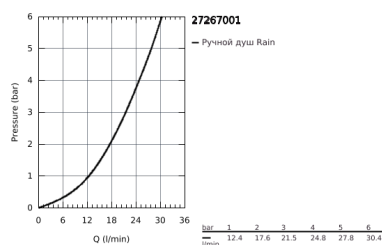

27 267 001 EUPHORIA 110 ДУШЕВОЙ ГАРНИТУР С 1 РЕЖИМОМ СТРУИ

ОПИСАНИЕ ПРОДУКТА

- в комплект входят:
- ручной душ Mono (27 265)
- душевая штанга 900 мм (27 500)
- душевой шланг 1750 мм (28 388 000)
- Полочка **GROHE EasyReach** (27 596)
- **GROHE DreamSpray** превосходный поток воды
- **GROHE StarLight** хромированное покрытие поверхности
- **GROHE FastFixation** (регулируемое расстояние между настенными креплениями штанги позволяет использовать для монтажа уже имеющиеся отверстия в стене)
- система **SpeedClean** против известковых отложений
- **внутренний охлаждающий канал** для продолжительного срока службы
- **Twistfree** против перекручивания шланга
- может использоваться с проточным водонагревателем
- минимальное давление 1,0 бар