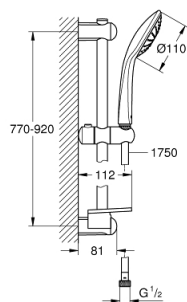

27 267 001 EUPHORIA 110 ДУШЕВОЙ ГАРНИТУР С 1 РЕЖИМОМ СТРУИ

ОПИСАНИЕ ПРОДУКТА

- в комплект входят:
- ручной душ Mono (27 265)
- душевая штанга 900 мм (27 500)
- душевой шланг 1750 мм (28 388 000)
- Полочка **GROHE EasyReach** (27 596)
- **GROHE DreamSpray** превосходный поток воды
- **GROHE StarLight** хромированное покрытие поверхности
- **GROHE FastFixation** (регулируемое расстояние между настенными креплениями штанги позволяет использовать для монтажа уже имеющиеся отверстия в стене)
- система **SpeedClean** против известковых отложений
- **внутренний охлаждающий канал** для продолжительного срока службы
- **Twistfree** против перекручивания шланга
- может использоваться с проточным водонагревателем
- минимальное давление 1,0 бар

27 267 001 EUPHORIA 110 ДУШЕВОЙ ГАРНИТУР С 1 РЕЖИМОМ СТРУИ

ЗАПАСНЫЕ ЧАСТИ

- 1: Держатель душевой штанги (Order-nr. 48098000)
- 2: Скользящий элемент (Order-nr. 48099000)
- 3: Держатель душевой штанги (Order-nr. 48100000)
- 4: Сетка (Order-nr. 0700200M)