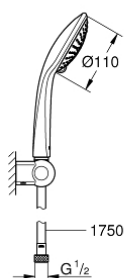

### ОПИСАНИЕ ПРОДУКТА

- в комплект входят:
- ручной душ Champagne (27 222 000)
- держатель настенный (28 401)
- душевой шланг 1750 мм (28 388 000)
- **GROHE DreamSpray** превосходный поток воды
- **GROHE SprayDimmer**
- **GROHE StarLight** хромированное покрытие поверхности
- система **SpeedClean** против известковых отложений
- **внутренний охлаждающий канал** для продолжительного срока службы
- **Twistfree** против перекручивания шланга
- может использоваться с проточным водонагревателем
- минимальное давление 1,0 бар

27 355 000 **EUPHORIA 110 ДУШЕВОЙ НАБОР, 3 ВИДА СТРУЙ**

**ЗАПАСНЫЕ ЧАСТИ**

1: Сетка (Order-nr. 0700200M)