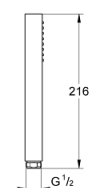

27 698 000 EUPHORIA CUBE РУЧНОЙ ДУШ, 1 ВИД СТРУИ

ОПИСАНИЕ ПРОДУКТА

- нормальная струя
- **GROHE DreamSpray** превосходный поток воды
- **GROHE StarLight** хромированное покрытие поверхности
- система **SpeedClean** против известковых отложений
- **внутренний охлаждающий канал** для продолжительного срока службы
- универсальное крепление, подходящее к любому стандартному шлангу
- может использоваться с проточным водонагревателем

27 698 000 **EUPHORIA CUBE РУЧНОЙ ДУШ, 1 ВИД СТРУИ**

ЗАПАСНЫЕ ЧАСТИ

1: Сетка (Order-nr. 0700200M)