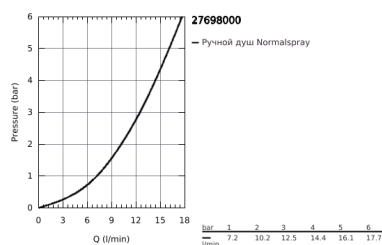

27 698 000 EUPHORIA CUBE РУЧНОЙ ДУШ, 1 ВИД СТРУИ

ОПИСАНИЕ ПРОДУКТА

- нормальная струя
- **GROHE DreamSpray** превосходный поток воды
- **GROHE StarLight** хромированное покрытие поверхности
- система **SpeedClean** против известковых отложений
- **внутренний охлаждающий канал** для продолжительного срока службы
- универсальное крепление, подходящее к любому стандартному шлангу
- может использоваться с проточным водонагревателем

27 698 000 **EUPHORIA CUBE РУЧНОЙ ДУШ, 1 ВИД СТРУИ**

ЗАПАСНЫЕ ЧАСТИ

1: Сетка (Order-nr. 0700200M)