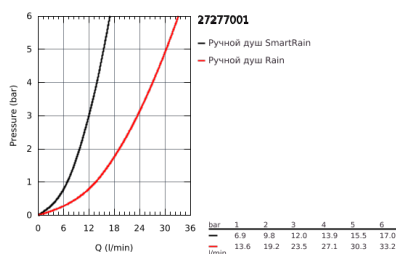

27 277 001 RAINSHOWER® NEXT GENERATION ICON ДУШЕВАЯ ГАРНИТУРА, 2 ВИДА СТРУЙ

ОПИСАНИЕ ПРОДУКТА

- в комплект входят:
- **Ручной душ Icon (27 276 000)**
- душевая штанга, 900 мм (28 819 001)
- **с металлическими настенными креплениями**
- душевой шланг 1750 мм (28 388 000)
- Угловой переходник для комбинации ручных душей с душевыми гарнитурами
- **GROHE DreamSpray** превосходный поток воды
- **GROHE StarLight** хромированное покрытие поверхности
- **GROHE FastFixation Plus** (регулируемое расстояние между настенными креплениями шланга позволяет использовать для монтажа уже имеющиеся отверстия в стене)
- система **SpeedClean** против известковых отложений
- **внутренний охлаждающий канал** для продолжительного срока службы
- **Twistfree** против перекручивания шланга
- может использоваться с проточным водонагревателем