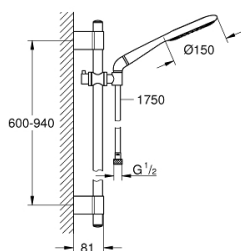

27 277 001 RAINSHOWER® NEXT GENERATION ICON ДУШЕВАЯ ГАРНИТУРА, 2 ВИДА СТРУЙ

ОПИСАНИЕ ПРОДУКТА

- в комплект входят:
- **Ручной душ Icon (27 276 000)**
- душевая штанга, 900 мм (28 819 001)
- **с металлическими настенными креплениями**
- душевой шланг 1750 мм (28 388 000)
- Угловой переходник для комбинации ручных душей с душевыми гарнитурами
- **GROHE DreamSpray** превосходный поток воды
- **GROHE StarLight** хромированное покрытие поверхности
- **GROHE FastFixation Plus** (регулируемое расстояние между настенными креплениями шланга позволяет использовать для монтажа уже имеющиеся отверстия в стене)
- система **SpeedClean** против известковых отложений
- **внутренний охлаждающий канал** для продолжительного срока службы
- **Twistfree** против перекручивания шланга
- может использоваться с проточным водонагревателем

27 277 001 RAINSHOWER® NEXT GENERATION ICON ДУШЕВАЯ ГАРНИТУРА, 2 ВИДА СТРУЙ

ЗАПАСНЫЕ ЧАСТИ

- 1: Заглушка (Order-nr. 45922000)
 - 2: Скользящий элемент (Order-nr. 06765000)
 - 3: Держатель душевой штанги (Order-nr. 48333000)
 - 4: Сетка (Order-nr. 0700200M)
 - 5: Шайба выравнивания (Order-nr. 45914XE0)*
- * Optional accessories