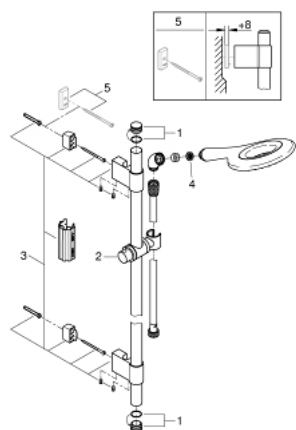

27 277 001 RAINSHOWER® NEXT GENERATION ICON ДУШЕВАЯ ГАРНИТУРА, 2 ВИДА СТРУЙ

ОПИСАНИЕ ПРОДУКТА

- в комплект входят:
- **Ручной душ Icon (27 276 000)**
- душевая штанга, 900 мм (28 819 001)
- **с металлическими настенными креплениями**
- душевой шланг 1750 мм (28 388 000)
- Угловой переходник для комбинации ручных душей с душевыми гарнитурами
- **GROHE DreamSpray** превосходный поток воды
- **GROHE StarLight** хромированное покрытие поверхности
- **GROHE FastFixation Plus** (регулируемое расстояние между настенными креплениями шланга позволяет использовать для монтажа уже имеющиеся отверстия в стене)
- система **SpeedClean** против известковых отложений
- **внутренний охлаждающий канал** для продолжительного срока службы
- **Twistfree** против перекручивания шланга
- может использоваться с проточным водонагревателем

27 277 001 RAINSHOWER® NEXT GENERATION ICON ДУШЕВАЯ ГАРНИТУРА, 2 ВИДА СТРУЙ

ЗАПАСНЫЕ ЧАСТИ

- 1: Заглушка (Order-nr. 45922000)
 - 2: Скользящий элемент (Order-nr. 06765000)
 - 3: Держатель душевой штанги (Order-nr. 48333000)
 - 4: Сетка (Order-nr. 0700200M)
 - 5: Шайба выравнивания (Order-nr. 45914XE0)*
- * Optional accessories