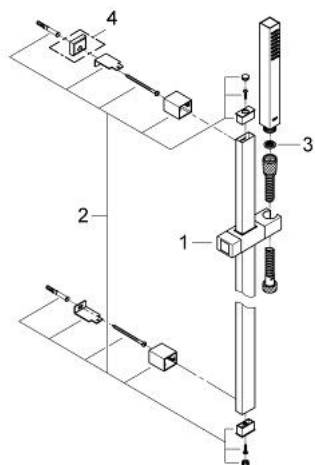

27 700 000 EUPHORIA CUBE ДУШЕВОЙ ГАРНИТУР С 1 РЕЖИМОМ СТРУИ

ОПИСАНИЕ ПРОДУКТА

- в комплект входят:
- Ручной душ (27 698 000)
- душевая штанга 900 мм (27 841)
- душевой шланг 1750 мм (28 388 000)
- **GROHE DreamSpray** превосходный поток воды
- **GROHE StarLight** хромированное покрытие поверхности
- система **SpeedClean** против известковых отложений
- **внутренний охлаждающий канал** для продолжительного срока службы
- **Twistfree** против перекручивания шланга
- может использоваться с проточным водонагревателем
- минимальное давление 1,0 бар

27 700 000 EUPHORIA CUBE ДУШЕВОЙ ГАРНИТУР С 1 РЕЖИМОМ СТРУИ

ЗАПАСНЫЕ ЧАСТИ

- 1: Скользящий элемент (Order-nr. 48180000)
- 2: Держатель душевой штанги (Order-nr. 48179000)
- 3: Сетка (Order-nr. 0700200M)
- 4: Шайба выравнивания (Order-nr. 27845000)*