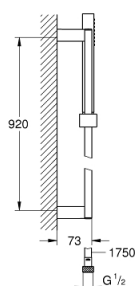

27 700 000 EUPHORIA CUBE ДУШЕВОЙ ГАРНИТУР С 1 РЕЖИМОМ СТРУИ

ОПИСАНИЕ ПРОДУКТА

- в комплект входят:
- Ручной душ (27 698 000)
- душевая штанга 900 мм (27 841)
- душевой шланг 1750 мм (28 388 000)
- **GROHE DreamSpray** превосходный поток воды
- **GROHE StarLight** хромированное покрытие поверхности
- система **SpeedClean** против известковых отложений
- **внутренний охлаждающий канал** для продолжительного срока службы
- **Twistfree** против перекручивания шланга
- может использоваться с проточным водонагревателем
- минимальное давление 1,0 бар

27 700 000 EUPHORIA CUBE ДУШЕВОЙ ГАРНИТУР С 1 РЕЖИМОМ СТРУИ

ЗАПАСНЫЕ ЧАСТИ

- 1: Скользящий элемент (Order-nr. 48180000)
- 2: Держатель душевой штанги (Order-nr. 48179000)
- 3: Сетка (Order-nr. 0700200M)
- 4: Шайба выравнивания (Order-nr. 27845000)*