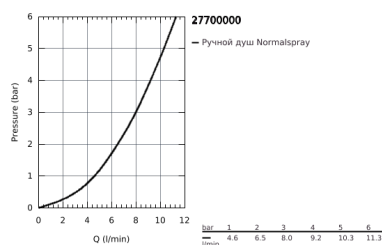

27 700 000 EUPHORIA CUBE ДУШЕВОЙ ГАРНИТУР С 1 РЕЖИМОМ СТРУИ

ОПИСАНИЕ ПРОДУКТА

- в комплект входят:
- Ручной душ (27 698 000)
- душевая штанга 900 мм (27 841)
- душевой шланг 1750 мм (28 388 000)
- **GROHE DreamSpray** превосходный поток воды
- **GROHE StarLight** хромированное покрытие поверхности
- система **SpeedClean** против известковых отложений
- **внутренний охлаждающий канал** для продолжительного срока службы
- **Twistfree** против перекручивания шланга
- может использоваться с проточным водонагревателем
- минимальное давление 1,0 бар