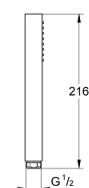

### ОПИСАНИЕ ПРОДУКТА

- нормальная струя
- **GROHE EcoJoy** ограничитель расхода воды 9,5 л/мин
- **GROHE DreamSpray** превосходный поток воды
- **GROHE StarLight** хромированное покрытие поверхности
- система **SpeedClean** против известковых отложений
- **внутренний охлаждающий канал** для продолжительного срока службы
- универсальное крепление, подходящее к любому стандартному шлангу
- может использоваться с проточным водонагревателем
- минимальное давление 1,0 бар

27 699 000 **EUPHORIA CUBE РУЧНОЙ ДУШ, 1 ВИД СТРУИ**

**ЗАПАСНЫЕ ЧАСТИ**

1: Сетка (Order-nr. 0700200M)