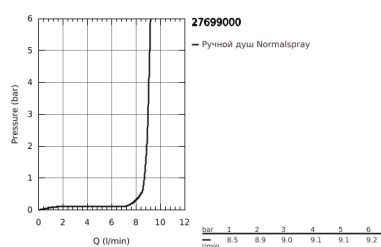

27 699 000 EUPHORIA CUBE РУЧНОЙ ДУШ, 1 ВИД СТРУИ

ОПИСАНИЕ ПРОДУКТА

- нормальная струя
- **GROHE EcoJoy** ограничитель расхода воды 9,5 л/мин
- **GROHE DreamSpray** превосходный поток воды
- **GROHE StarLight** хромированное покрытие поверхности
- система **SpeedClean** против известковых отложений
- **внутренний охлаждающий канал** для продолжительного срока службы
- универсальное крепление, подходящее к любому стандартному шлангу
- может использоваться с проточным водонагревателем
- минимальное давление 1,0 бар