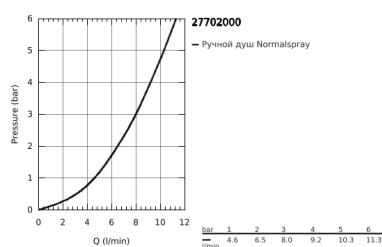

27 702 000 EUPHORIA CUBE ДУШЕВОЙ НАБОР С ГИГИЕНИЧЕСКИМ ДУШЕМ

ОПИСАНИЕ ПРОДУКТА

- в комплект входят:
- Ручной душ (27 698 000)
- настенный держатель (27 693 000)
- душевой шланг Silverflex 1.250 мм (28 362)
- **GROHE DreamSpray** превосходный поток воды
- **GROHE StarLight** хромированное покрытие поверхности
- система **SpeedClean** против известковых отложений
- **внутренний охлаждающий канал** для продолжительного срока службы
- **Twistfree** против перекручивания шланга
- может использоваться с проточным водонагревателем