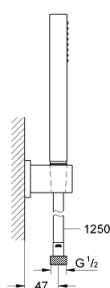

27 702 000 EUPHORIA CUBE ДУШЕВОЙ НАБОР С ГИГИЕНИЧЕСКИМ ДУШЕМ

ОПИСАНИЕ ПРОДУКТА

- в комплект входят:
- Ручной душ (27 698 000)
- настенный держатель (27 693 000)
- душевой шланг Silverflex 1.250 мм (28 362)
- **GROHE DreamSpray** превосходный поток воды
- **GROHE StarLight** хромированное покрытие поверхности
- система **SpeedClean** против известковых отложений
- **внутренний охлаждающий канал** для продолжительного срока службы
- **Twistfree** против перекручивания шланга
- может использоваться с проточным водонагревателем

27 702 000 **EUPHORIA CUBE ДУШЕВОЙ НАБОР С ГИГИЕНИЧЕСКИМ ДУШЕМ**

ЗАПАСНЫЕ ЧАСТИ

1: Сетка (Order-nr. 0700200M)