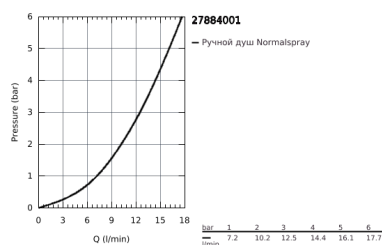

27 884 001 EUPHORIA CUBE+ РУЧНОЙ ДУШ, 1 ВИД СТРУИ

ОПИСАНИЕ ПРОДУКТА

- нормальная струя
- металл
- **GROHE DreamSpray** превосходный поток воды
- **GROHE StarLight** хромированное покрытие поверхности
- система **SpeedClean** против известковых отложений
- **внутренний охлаждающий канал** для продолжительного срока службы
- универсальное крепление, подходящее к любому стандартному шлангу
- может использоваться с проточным водонагревателем

27 884 001 **EUPHORIA CUBE+ РУЧНОЙ ДУШ, 1 ВИД СТРУИ**

ЗАПАСНЫЕ ЧАСТИ

1: Сетка (Order-nr. 0700200M)