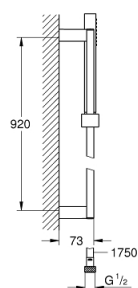

### ОПИСАНИЕ ПРОДУКТА

- в комплект входят:
- ручной душ, металл
- душевая штанга 900 мм (27 841)
- металлический шланг 1750 мм (28 025)
- **GROHE EcoJoy** ограничитель расхода воды 9,5 л/мин
- **GROHE DreamSpray** превосходный поток воды
- **GROHE StarLight** хромированное покрытие поверхности
- система **SpeedClean** против известковых отложений
- **внутренний охлаждающий канал** для продолжительного срока службы
- **Twistfree** против перекручивания шланга
- может использоваться с проточным водонагревателем
- минимальное давление 1,0 бар

### ЗАПАСНЫЕ ЧАСТИ

- 1: Скользящий элемент (Order-nr. 48180000)
- 2: Держатель душевой штанги (Order-nr. 48179000)
- 3: Сетка (Order-nr. 0700200M)
- 4: Шайба выравнивания (Order-nr. 27845000)\*

\* Optional accessories