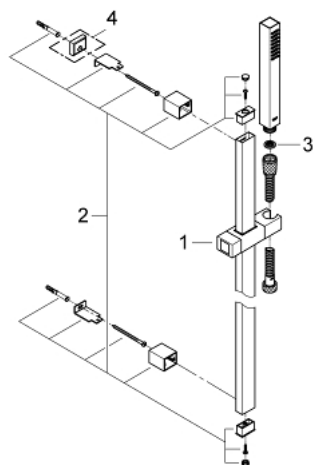

### ОПИСАНИЕ ПРОДУКТА

- в комплект входят:
- ручной душ, металл
- душевая штанга 900 мм (27 841)
- металлический шланг 1750 мм (28 025)
- **GROHE EcoJoy** ограничитель расхода воды 9,5 л/мин
- **GROHE DreamSpray** превосходный поток воды
- **GROHE StarLight** хромированное покрытие поверхности
- система **SpeedClean** против известковых отложений
- **внутренний охлаждающий канал** для продолжительного срока службы
- **Twistfree** против перекручивания шланга
- может использоваться с проточным водонагревателем
- минимальное давление 1,0 бар

### ЗАПАСНЫЕ ЧАСТИ

- 1: Скользящий элемент (Order-nr. 48180000)
- 2: Держатель душевой штанги (Order-nr. 48179000)
- 3: Сетка (Order-nr. 0700200M)
- 4: Шайба выравнивания (Order-nr. 27845000)\*

\* Optional accessories