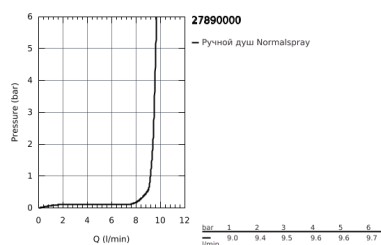

## 27 890 000 EUPHORIA CUBE+ ДУШЕВОЙ ГАРНИТУР С 1 РЕЖИМОМ СТРУИ