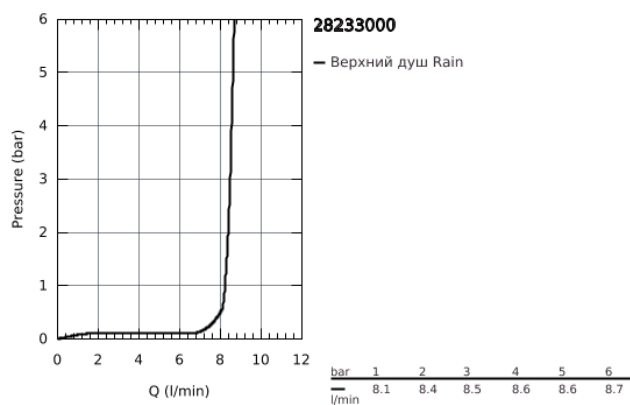

## 28 233 000 EUPHORIA STICK COSMOPOLITAN ВЕРХНИЙ ДУШ С ОДНИМ РЕЖИМОМ

### ОПИСАНИЕ ПРОДУКТА

- Rain
- шаровый шарнир +/- 15° вращающийся
- резьбовое соединение 1/2"
- **GROHE EcoJoy** ограничитель расхода воды 9,5 л/мин
- **GROHE DreamSpray** превосходный поток воды
- **GROHE StarLight** хромированное покрытие поверхности
- система **SpeedClean** против известковых отложений
- может использоваться с проточным водонагревателем
- минимальное давление 1,0 бар

28 233 000 **EUPHORIA STICK COSMOPOLITAN ВЕРХНИЙ ДУШ С ОДНИМ РЕЖИМОМ**

**ЗАПАСНЫЕ ЧАСТИ**

1: Уплотнение Ø18,5 x Ø12 x 2 (Order-nr. 0138900M)

2: Сетка (Order-nr. 0676800M)