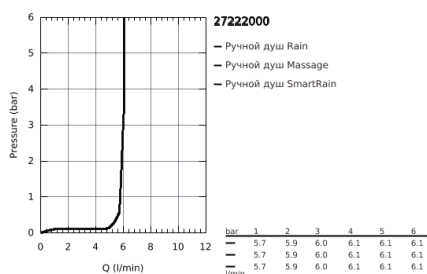

27 222 000 EUPHORIA 110 РУЧНОЙ ДУШ, 3 ВИДА СТРУЙ

ОПИСАНИЕ ПРОДУКТА

- Rain / Champagne spray / SmartRain
- **GROHE DreamSpray** превосходный поток воды
- **GROHE SprayDimmer**
- **GROHE StarLight** хромированное покрытие поверхности
- система **SpeedClean** против известковых отложений
- **внутренний охлаждающий канал** для продолжительного срока службы
- универсальное крепление, подходящее к любому стандартному шлангу
- может использоваться с проточным водонагревателем