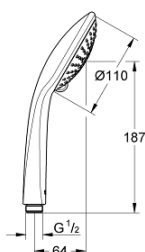

27 222 000 EUPHORIA 110 РУЧНОЙ ДУШ, 3 ВИДА СТРУЙ

ОПИСАНИЕ ПРОДУКТА

- Rain / Champagne spray / SmartRain
- **GROHE DreamSpray** превосходный поток воды
- **GROHE SprayDimmer**
- **GROHE StarLight** хромированное покрытие поверхности
- система **SpeedClean** против известковых отложений
- **внутренний охлаждающий канал** для продолжительного срока службы
- универсальное крепление, подходящее к любому стандартному шлангу
- может использоваться с проточным водонагревателем

27 222 000 **EUPHORIA 110 РУЧНОЙ ДУШ, 3 ВИДА СТРУЙ**

ЗАПАСНЫЕ ЧАСТИ

1: Сетка (Order-nr. 0700200M)