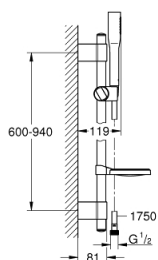

27 368 000 EUPHORIA STICK COSMOPOLITAN ДУШЕВОЙ ГАРНИТУР С 1 РЕЖИМОМ СТРУИ

ОПИСАНИЕ ПРОДУКТА

- в комплект входят:
- ручной душ 27 400 000
- душевая штанга 900 мм
- **с металлическими настенными креплениями**
- душевой шланг 1750 мм (28 388 000)
- мыльница (27206)
- **GROHE EcoJoy** ограничитель расхода воды 9,5 л/мин
- **GROHE StarLight** хромированное покрытие поверхности
- **GROHE FastFixation Plus** (регулируемое расстояние между настенными креплениями шт. позволяет использовать для монтажа уже имеющиеся отверстия в стене)
- система **SpeedClean** против известковых отложений
- **внутренний охлаждающий канал** для продолжительного срока службы
- **Twistfree** против перекручивания шланга
- может использоваться с проточным водонагревателем
- минимальное давление 1,0 бар

27 368 000 EUPHORIA STICK COSMOPOLITAN ДУШЕВОЙ ГАРНИТУР С 1 РЕЖИМОМ СТРУИ

ЗАПАСНЫЕ ЧАСТИ

- 1: Заглушка (Order-nr. 45922000)
- 2: Скользящий элемент (Order-nr. 65380000)
- 3: Держатель душевой штанги (Order-nr. 48333000)
- 4: Сетка (Order-nr. 0700200M)
- 5: Шайба выравнивания (Order-nr. 45914XE0)*