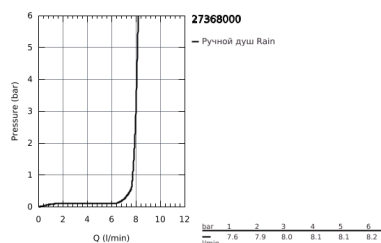

27 368 000 EUPHORIA STICK COSMOPOLITAN ДУШЕВОЙ ГАРНИТУР С 1 РЕЖИМОМ СТРУИ

ОПИСАНИЕ ПРОДУКТА

- в комплект входят:
- ручной душ 27 400 000
- душевая штанга 900 мм
- **с металлическими настенными креплениями**
- душевой шланг 1750 мм (28 388 000)
- мыльница (27206)
- **GROHE EcoJoy** ограничитель расхода воды 9,5 л/мин
- **GROHE StarLight** хромированное покрытие поверхности
- **GROHE FastFixation Plus** (регулируемое расстояние между настенными креплениями шт. позволяет использовать для монтажа уже имеющиеся отверстия в стене)
- система **SpeedClean** против известковых отложений
- **внутренний охлаждающий канал** для продолжительного срока службы
- **Twistfree** против перекручивания шланга
- может использоваться с проточным водонагревателем
- минимальное давление 1,0 бар