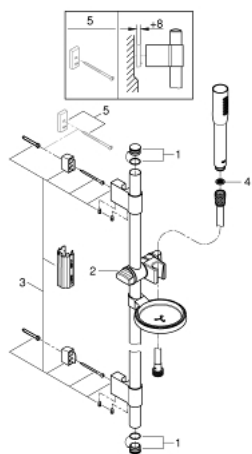

27 368 000 EUPHORIA STICK COSMOPOLITAN ДУШЕВОЙ ГАРНИТУР С 1 РЕЖИМОМ СТРУИ

ОПИСАНИЕ ПРОДУКТА

- в комплект входят:
- ручной душ 27 400 000
- душевая штанга 900 мм
- **с металлическими настенными креплениями**
- душевой шланг 1750 мм (28 388 000)
- мыльница (27206)
- **GROHE EcoJoy** ограничитель расхода воды 9,5 л/мин
- **GROHE StarLight** хромированное покрытие поверхности
- **GROHE FastFixation Plus** (регулируемое расстояние между настенными креплениями шт. позволяет использовать для монтажа уже имеющиеся отверстия в стене)
- система **SpeedClean** против известковых отложений
- **внутренний охлаждающий канал** для продолжительного срока службы
- **Twistfree** против перекручивания шланга
- может использоваться с проточным водонагревателем
- минимальное давление 1,0 бар

27 368 000 EUPHORIA STICK COSMOPOLITAN ДУШЕВОЙ ГАРНИТУР С 1 РЕЖИМОМ СТРУИ

ЗАПАСНЫЕ ЧАСТИ

- 1: Заглушка (Order-nr. 45922000)
- 2: Скользящий элемент (Order-nr. 65380000)
- 3: Держатель душевой штанги (Order-nr. 48333000)
- 4: Сетка (Order-nr. 0700200M)
- 5: Шайба выравнивания (Order-nr. 45914XE0)*