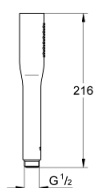

## 27 367 000 EUPHORIA STICK COSMOPOLITAN РУЧНОЙ ДУШ, 1 ВИД СТРУИ

27 367 000 **EUPHORIA STICK COSMOPOLITAN РУЧНОЙ ДУШ, 1 ВИД СТРУИ**

**ЗАПАСНЫЕ ЧАСТИ**

1: Сетка (Order-nr. 0700200M)