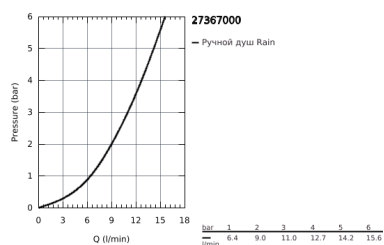

27 367 000 EUPHORIA STICK COSMOPOLITAN РУЧНОЙ ДУШ, 1 ВИД СТРУИ

ОПИСАНИЕ ПРОДУКТА

- нормальная струя
- **GROHE StarLight** хромированное покрытие поверхности
- система **SpeedClean** против известковых отложений
- **внутренний охлаждающий канал** для продолжительного срока службы
- универсальное крепление, подходящее к любому стандартному шлангу