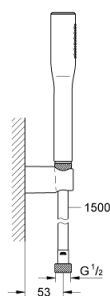

27 369 000 EUPHORIA STICK COSMOPOLITAN ДУШЕВОЙ НАБОР С ГИГИЕНИЧЕСКИМ ДУШЕМ

ОПИСАНИЕ ПРОДУКТА

- в комплект входят:
- ручной душ 27 400 000
- Настенный держатель (27 056)
- душевой шланг Silverflex 1.500 мм (28 364)
- **GROHE EcoJoy** ограничитель расхода воды 9,5 л/мин
- **GROHE StarLight** хромированное покрытие поверхности
- система **SpeedClean** против известковых отложений
- **внутренний охлаждающий канал** для продолжительного срока службы
- **Twistfree** против перекручивания шланга
- может использоваться с проточным водонагревателем
- установка при давлении от 0,5 бар

27 369 000 **EUPHORIA STICK COSMOPOLITAN ДУШЕВОЙ НАБОР С ГИГИЕНИЧЕСКИМ ДУШЕМ**

ЗАПАСНЫЕ ЧАСТИ

1: Сетка (Order-nr. 0700200M)