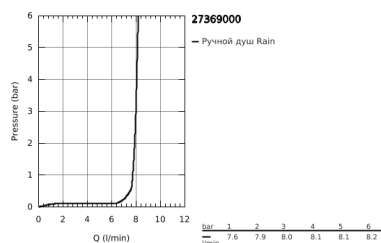

27 369 000 EUPHORIA STICK COSMOPOLITAN ДУШЕВОЙ НАБОР С ГИГИЕНИЧЕСКИМ ДУШЕМ

ОПИСАНИЕ ПРОДУКТА

- в комплект входят:
- ручной душ 27 400 000
- Настенный держатель (27 056)
- душевой шланг Silverflex 1.500 мм (28 364)
- **GROHE EcoJoy** ограничитель расхода воды 9,5 л/мин
- **GROHE StarLight** хромированное покрытие поверхности
- система **SpeedClean** против известковых отложений
- **внутренний охлаждающий канал** для продолжительного срока службы
- **Twistfree** против перекручивания шланга
- может использоваться с проточным водонагревателем
- установка при давлении от 0,5 бар