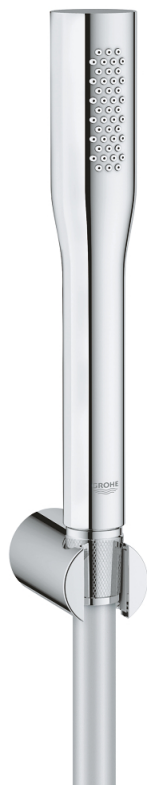

27 369 000 EUPHORIA STICK COSMOPOLITAN ДУШЕВОЙ НАБОР С ГИГИЕНИЧЕСКИМ ДУШЕМ

ОПИСАНИЕ ПРОДУКТА

- в комплект входят:
- ручной душ 27 400 000
- Настенный держатель (27 056)
- душевой шланг Silverflex 1.500 мм (28 364)
- **GROHE EcoJoy** ограничитель расхода воды 9,5 л/мин
- **GROHE StarLight** хромированное покрытие поверхности
- система **SpeedClean** против известковых отложений
- **внутренний охлаждающий канал** для продолжительного срока службы
- **Twistfree** против перекручивания шланга
- может использоваться с проточным водонагревателем
- установка при давлении от 0,5 бар

27 369 000 **EUPHORIA STICK COSMOPOLITAN ДУШЕВОЙ НАБОР С ГИГИЕНИЧЕСКИМ ДУШЕМ**

ЗАПАСНЫЕ ЧАСТИ

1: Сетка (Order-nr. 0700200M)