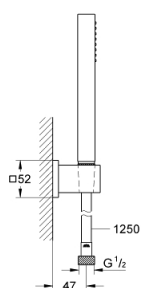

27 703 000 EUPHORIA CUBE ДУШЕВОЙ НАБОР С ГИГИЕНИЧЕСКИМ ДУШЕМ

ОПИСАНИЕ ПРОДУКТА

- в комплект входят:
- Ручной душ (27 699 000)
- настенный держатель (27 693 000)
- душевой шланг Silverflex 1.250 мм (28 362)
- **GROHE EcoJoy** ограничитель расхода воды 9,5 л/мин
- **GROHE DreamSpray** превосходный поток воды
- **GROHE StarLight** хромированное покрытие поверхности
- система **SpeedClean** против известковых отложений
- **внутренний охлаждающий канал** для продолжительного срока службы
- **Twistfree** против перекручивания шланга
- может использоваться с проточным водонагревателем
- минимальное давление 1,0 бар

27 703 000 **EUPHORIA CUBE ДУШЕВОЙ НАБОР С ГИГИЕНИЧЕСКИМ ДУШЕМ**

ЗАПАСНЫЕ ЧАСТИ

1: Сетка (Order-nr. 0700200M)