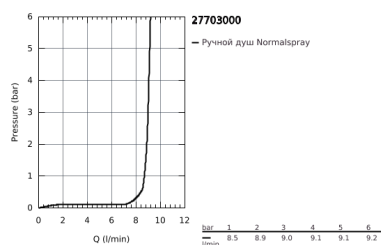

27 703 000 EUPHORIA CUBE ДУШЕВОЙ НАБОР С ГИГИЕНИЧЕСКИМ ДУШЕМ

ОПИСАНИЕ ПРОДУКТА

- в комплект входят:
- Ручной душ (27 699 000)
- настенный держатель (27 693 000)
- душевой шланг Silverflex 1.250 мм (28 362)
- **GROHE EcoJoy** ограничитель расхода воды 9,5 л/мин
- **GROHE DreamSpray** превосходный поток воды
- **GROHE StarLight** хромированное покрытие поверхности
- система **SpeedClean** против известковых отложений
- **внутренний охлаждающий канал** для продолжительного срока службы
- **Twistfree** против перекручивания шланга
- может использоваться с проточным водонагревателем
- минимальное давление 1,0 бар