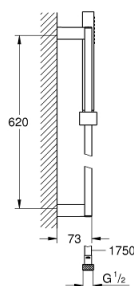

27 936 000 EUPHORIA CUBE ДУШЕВОЙ ГАРНИТУР

ОПИСАНИЕ ПРОДУКТА

- в комплект входят:
- Ручной душ (27 698 000)
- душевая штанга 600 мм (27 892 000)
- душевой шланг 1750 мм (28 388 000)
- **GROHE DreamSpray** превосходный поток воды
- **GROHE StarLight** хромированное покрытие поверхности
- система **SpeedClean** против известковых отложений
- **внутренний охлаждающий канал** для продолжительного срока службы
- может использоваться с проточным водонагревателем
- минимальное давление 1,0 бар

27 936 000 EUPHORIA CUBE ДУШЕВОЙ ГАРНИТУР

ЗАПАСНЫЕ ЧАСТИ

- 1: Скользящий элемент (Order-nr. 48180000)
- 2: Держатель душевой штанги (Order-nr. 48179000)
- 3: Сетка (Order-nr. 0700200M)
- 4: Шайба выравнивания (Order-nr. 27845000)*