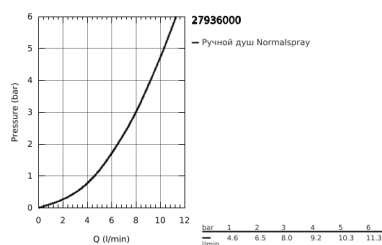

27 936 000 EUPHORIA CUBE ДУШЕВОЙ ГАРНИТУР

ОПИСАНИЕ ПРОДУКТА

- в комплект входят:
- Ручной душ (27 698 000)
- душевая штанга 600 мм (27 892 000)
- душевой шланг 1750 мм (28 388 000)
- **GROHE DreamSpray** превосходный поток воды
- **GROHE StarLight** хромированное покрытие поверхности
- система **SpeedClean** против известковых отложений
- **внутренний охлаждающий канал** для продолжительного срока службы
- может использоваться с проточным водонагревателем
- минимальное давление 1,0 бар