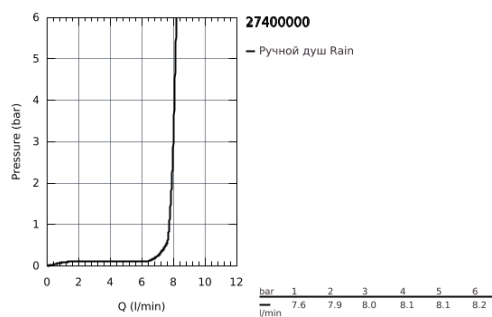

27 400 000 EUPHORIA STICK COSMOPOLITAN РУЧНОЙ ДУШ, 1 ВИД СТРУИ

ОПИСАНИЕ ПРОДУКТА

- нормальная струя
- **GROHE EcoJoy** ограничитель расхода воды 9,5 л/мин
- **GROHE StarLight** хромированное покрытие поверхности
- система **SpeedClean** против известковых отложений
- **внутренний охлаждающий канал** для продолжительного срока службы
- универсальное крепление, подходящее к любому стандартному шлангу
- может использоваться с проточным водонагревателем
- минимальное давление 1,0 бар