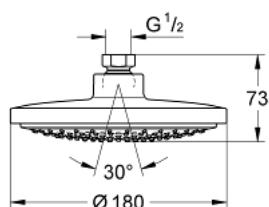

27 492 000 EUPHORIA STICK COSMOPOLITAN ВЕРХНИЙ ДУШ С ОДНИМ РЕЖИМОМ

ОПИСАНИЕ ПРОДУКТА

- Rain
- Ø 180 мм
- шаровый шарнир +/- 15° вращающийся
- резьбовое соединение 1/2"
- **GROHE EcoJoy** ограничитель расхода воды 9,5 л/мин
- **GROHE DreamSpray** превосходный поток воды
- **GROHE StarLight** хромированное покрытие поверхности
- система **SpeedClean** против известковых отложений
- может использоваться с проточным водонагревателем

27 492 000 **EUPHORIA STICK COSMOPOLITAN ВЕРХНИЙ ДУШ С ОДНИМ РЕЖИМОМ**

ЗАПАСНЫЕ ЧАСТИ

1: Уплотнение Ø18,5 x Ø12 x 2 (Order-nr. 0138900M)

2: Сетка (Order-nr. 48007000)