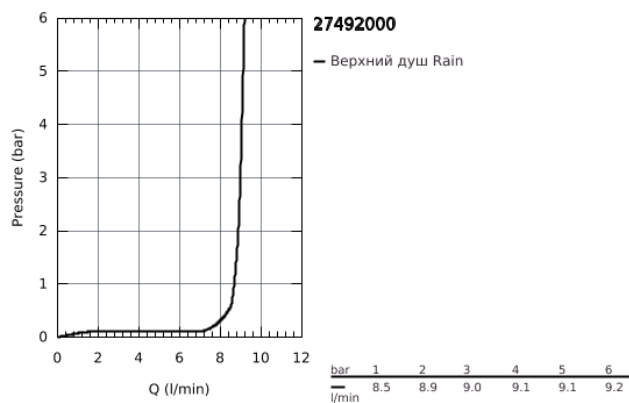

27 492 000 EUPHORIA STICK COSMOPOLITAN ВЕРХНИЙ ДУШ С ОДНИМ РЕЖИМОМ

ОПИСАНИЕ ПРОДУКТА

- Rain
- Ø 180 мм
- шаровый шарнир +/- 15° вращающийся
- резьбовое соединение 1/2"
- **GROHE EcoJoy** ограничитель расхода воды 9,5 л/мин
- **GROHE DreamSpray** превосходный поток воды
- **GROHE StarLight** хромированное покрытие поверхности
- система **SpeedClean** против известковых отложений
- может использоваться с проточным водонагревателем

27 492 000 **EUPHORIA STICK COSMOPOLITAN ВЕРХНИЙ ДУШ С ОДНИМ РЕЖИМОМ**

ЗАПАСНЫЕ ЧАСТИ

1: Уплотнение Ø18,5 x Ø12 x 2 (Order-nr. 0138900M)

2: Сетка (Order-nr. 48007000)