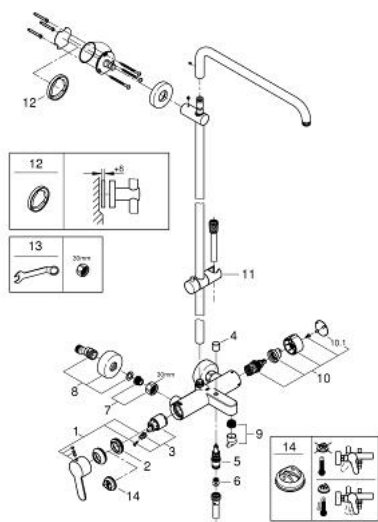

26 322 000 ДУШЕВЫЕ СИСТЕМЫ EUPHORIA ДУШЕВАЯ СИСТЕМА С ОДНОРЫЧАЖНЫМ СМЕСИТЕЛЕМ ДЛЯ ВАННЫ, НАСТЕННЫЙ МОНТАЖ

ОПИСАНИЕ ПРОДУКТА

- в комплект входят:
- горизонтальный поворотный душевой кронштейн 450 мм
- однорычажный смеситель для ванны с переключателем, настенный монтаж
- отдельный переключатель на ручной душ
- скользящий элемент
- душевой шланг 1750 мм (28 388 000)
- **GROHE SilkMove** керамический картридж 35 мм
- **GROHE StarLight** хромированное покрытие поверхности
- **внутренний охлаждающий канал** для продолжительного срока службы
- **Twistfree** против перекручивания шланга
- совместим с проточным водонагревателем **только** выше 18 кВт/ч, а также с накопительную информацию)
- минимальный расход воды 7л/мин
- минимальное давление 1,0 бар
- верхний и ручной души приобретаются отдельно

26 322 000 ДУШЕВЫЕ СИСТЕМЫ EUPHORIA ДУШЕВАЯ СИСТЕМА С ОДНОРЫЧАЖНЫМ СМЕСИТЕЛЕМ ДЛЯ ВАННЫ, НАСТЕННЫЙ МОНТАЖ

ЗАПАСНЫЕ ЧАСТИ

- 1: Рычаг (Order-nr. 46750000)
 - 2: Винтовая стяжка (Order-nr. 46460000)
 - 3: Картридж (Order-nr. 46374000)
 - 4: Кнопка переключателя (Order-nr. 64309000)
 - 5: Переключатель (Order-nr. 65655000)
 - 6: Обратный клапан (Order-nr. 08565000)
 - 7: Обратное резьбовое соединение (Order-nr. 45004000)
 - 8: S-образный эксцентрик (Order-nr. 12662000)
 - 9: Аэратор (Order-nr. 13926000)
 - 10: Переключатель (Order-nr. 46921000)
 - 10.1: Заглушка (Order-nr. 4788300M)
 - 11: Скользящий элемент (Order-nr. 12140000)
 - 12: Шайба выравнивания (Order-nr. 27180000)*
 - 13: Ключ (Order-nr. 19377000)*
 - 14: Ограничитель температуры (Order-nr. 46375000)*
- * Optional accessories