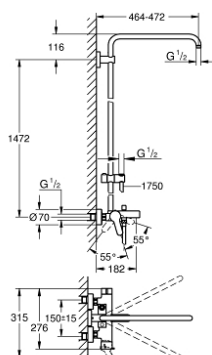

26 322 000 ДУШЕВЫЕ СИСТЕМЫ EUPHORIA ДУШЕВАЯ СИСТЕМА С ОДНОРЫЧАЖНЫМ СМЕСИТЕЛЕМ ДЛЯ ВАННЫ, НАСТЕННЫЙ МОНТАЖ

ОПИСАНИЕ ПРОДУКТА

- в комплект входят:
- горизонтальный поворотный душевой кронштейн 450 мм
- однорычажный смеситель для ванны с переключателем, настенный монтаж
- отдельный переключатель на ручной душ
- скользящий элемент
- душевой шланг 1750 мм (28 388 000)
- **GROHE SilkMove** керамический картридж 35 мм
- **GROHE StarLight** хромированное покрытие поверхности
- **внутренний охлаждающий канал** для продолжительного срока службы
- **Twistfree** против перекручивания шланга
- совместим с проточным водонагревателем **только** выше 18 кВт/ч, а также с накопительную информацию)
- минимальный расход воды 7л/мин
- минимальное давление 1,0 бар
- верхний и ручной души приобретаются отдельно

26 322 000 ДУШЕВЫЕ СИСТЕМЫ EUPHORIA ДУШЕВАЯ СИСТЕМА С ОДНОРЫЧАЖНЫМ СМЕСИТЕЛЕМ ДЛЯ ВАННЫ, НАСТЕННЫЙ МОНТАЖ

ЗАПАСНЫЕ ЧАСТИ

- 1: Рычаг (Order-nr. 46750000)
 - 2: Винтовая стяжка (Order-nr. 46460000)
 - 3: Картридж (Order-nr. 46374000)
 - 4: Кнопка переключателя (Order-nr. 64309000)
 - 5: Переключатель (Order-nr. 65655000)
 - 6: Обратный клапан (Order-nr. 08565000)
 - 7: Обратное резьбовое соединение (Order-nr. 45004000)
 - 8: S-образный эксцентрик (Order-nr. 12662000)
 - 9: Аэратор (Order-nr. 13926000)
 - 10: Переключатель (Order-nr. 46921000)
 - 10.1: Заглушка (Order-nr. 4788300M)
 - 11: Скользящий элемент (Order-nr. 12140000)
 - 12: Шайба выравнивания (Order-nr. 27180000)*
 - 13: Ключ (Order-nr. 19377000)*
 - 14: Ограничитель температуры (Order-nr. 46375000)*
- * Optional accessories