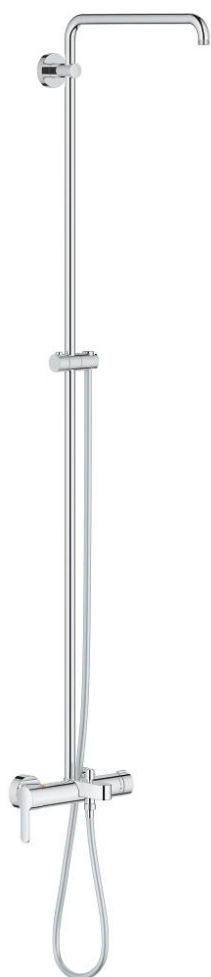

26 322 000 ДУШЕВЫЕ СИСТЕМЫ EUPHORIA ДУШЕВАЯ СИСТЕМА С ОДНОРЫЧАЖНЫМ СМЕСИТЕЛЕМ ДЛЯ ВАННЫ, НАСТЕННЫЙ МОНТАЖ

ОПИСАНИЕ ПРОДУКТА

- в комплект входят:
- горизонтальный поворотный душевой кронштейн 450 мм
- однорычажный смеситель для ванны с переключателем, настенный монтаж
- отдельный переключатель на ручной душ
- скользящий элемент
- душевой шланг 1750 мм (28 388 000)
- **GROHE SilkMove** керамический картридж 35 мм
- **GROHE StarLight** хромированное покрытие поверхности
- **внутренний охлаждающий канал** для продолжительного срока службы
- **Twistfree** против перекручивания шланга
- совместим с проточным водонагревателем **только** выше 18 кВт/ч, а также с накопительную информацию)
- минимальный расход воды 7л/мин
- минимальное давление 1,0 бар
- верхний и ручной души приобретаются отдельно

26 322 000 ДУШЕВЫЕ СИСТЕМЫ EUPHORIA ДУШЕВАЯ СИСТЕМА С ОДНОРЫЧАЖНЫМ СМЕСИТЕЛЕМ ДЛЯ ВАННЫ, НАСТЕННЫЙ МОНТАЖ

ЗАПАСНЫЕ ЧАСТИ

- 1: Рычаг (Order-nr. 46750000)
 - 2: Винтовая стяжка (Order-nr. 46460000)
 - 3: Картридж (Order-nr. 46374000)
 - 4: Кнопка переключателя (Order-nr. 64309000)
 - 5: Переключатель (Order-nr. 65655000)
 - 6: Обратный клапан (Order-nr. 08565000)
 - 7: Обратное резьбовое соединение (Order-nr. 45004000)
 - 8: S-образный эксцентрик (Order-nr. 12662000)
 - 9: Аэратор (Order-nr. 13926000)
 - 10: Переключатель (Order-nr. 46921000)
 - 10.1: Заглушка (Order-nr. 4788300M)
 - 11: Скользящий элемент (Order-nr. 12140000)
 - 12: Шайба выравнивания (Order-nr. 27180000)*
 - 13: Ключ (Order-nr. 19377000)*
 - 14: Ограничитель температуры (Order-nr. 46375000)*
- * Optional accessories