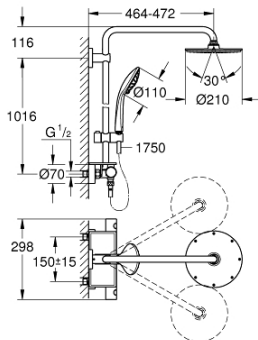

26 363 000 ДУШЕВЫЕ СИСТЕМЫ EUPHORIA ДУШЕВАЯ СИСТЕМА С ТЕРМОСТАТОМ ДЛЯ НАСТЕННОГО МОНТАЖА

ОПИСАНИЕ ПРОДУКТА

- в комплект входят:
- горизонтальный поворотный душевой кронштейн 450 мм
- настенный термостат с аквадиммером
- выбор между:
- Rainshower Cosmopolitan Верхний душ 210 (28 368 000)
- душевая струя Rain
- с шаровым шарниром
- угол поворота $\pm 15^\circ$
- ручной душ Euphoria 110 Massage (27 221 000)
- регулируется по высоте с помощью скользящего элемента
- душевой шланг 1750 мм (28 388 000)
- **GROHE EasyReach** Полочка (26 362 LN0)
- минимальный расход воды 7л/мин
- **GROHE DreamSpray** превосходный поток воды
- **GROHE StarLight** хромированное покрытие поверхности
- **GROHE TurboStat** встроенный термoelement
- **GROHE SafeStop** стопор безопасности при 38°C
- **GROHE SafeStop Plus** опционно ограничитель температуры на 43°C, включен
- система **SpeedClean** против известковых отложений
- **внутренний охлаждающий канал** для продолжительного срока службы
- **Twistfree** против перекручивания шланга
- совместим с проточным водонагревателем **только** выше 18 кВт/ч, а также с накопительную информацию)
- минимальное давление 1,0 бар