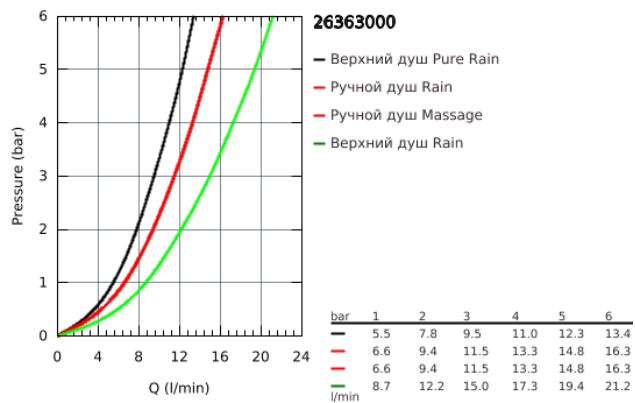

26 363 000 ДУШЕВЫЕ СИСТЕМЫ EUPHORIA ДУШЕВАЯ СИСТЕМА С ТЕРМОСТАТОМ ДЛЯ НАСТЕННОГО МОНТАЖА