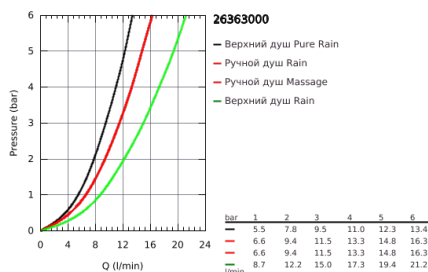

26 363 000 ДУШЕВЫЕ СИСТЕМЫ EUPHORIA ДУШЕВАЯ СИСТЕМА С ТЕРМОСТАТОМ ДЛЯ НАСТЕННОГО МОНТАЖА

ОПИСАНИЕ ПРОДУКТА

- в комплект входят:
- горизонтальный поворотный душевой кронштейн 450 мм
- настенный термостат с аквадиммером
- выбор между:
- Rainshower Cosmopolitan Верхний душ 210 (28 368 000)
- душевая струя Rain
- с шаровым шарниром
- угол поворота $\pm 15^\circ$
- ручной душ Euphoria 110 Massage (27 221 000)
- регулируется по высоте с помощью скользящего элемента
- душевой шланг 1750 мм (28 388 000)
- **GROHE EasyReach** Полочка (26 362 LN0)
- минимальный расход воды 7л/мин
- **GROHE DreamSpray** превосходный поток воды
- **GROHE StarLight** хромированное покрытие поверхности
- **GROHE TurboStat** встроенный термoelement
- **GROHE SafeStop** стопор безопасности при 38°C
- **GROHE SafeStop Plus** опционно ограничитель температуры на 43°C, включен
- система **SpeedClean** против известковых отложений
- **внутренний охлаждающий канал** для продолжительного срока службы
- **Twistfree** против перекручивания шланга
- совместим с проточным водонагревателем **только** выше 18 кВт/ч, а также с накопительную информацию)
- минимальное давление 1,0 бар