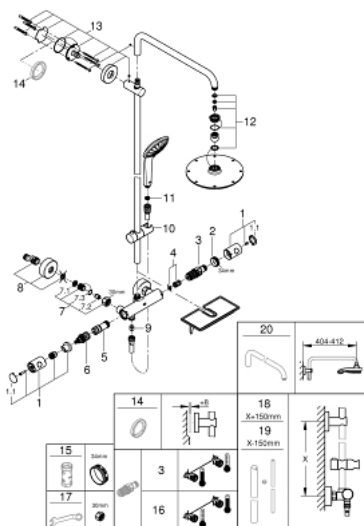

26 363 000 ДУШЕВЫЕ СИСТЕМЫ EUPHORIA ДУШЕВАЯ СИСТЕМА С ТЕРМОСТАТОМ ДЛЯ НАСТЕННОГО МОНТАЖА

ЗАПАСНЫЕ ЧАСТИ

1. 1: Costa-рукоятка металлическая 1/2" (Order-nr. 47984000)
   - 1.1: Заглушка (Order-nr. 6458500M)
   - 2: Крепежное кольцо (Order-nr. 47743000)
   - 3: Компактный термостатический картридж 1/2" (Order-nr. 47439000)
   - 4: Шумоглушитель (Order-nr. 47398000)
   - 5: Водоводная трубка (Order-nr. 47751000)
   - 6: Aquadimmer (Order-nr. 12433000)
   - 7: Обратный клапан (Order-nr. 47189000)
   - 7.1: Грязеулавливающий фильтр (Order-nr. 0726400M)
   - 7.2: Обратный клапан (Order-nr. 08565000)
   - 7.3: O-кольцо Ø17 x Ø2 (Order-nr. 0305500M)
   - 8: S-образный эксцентрик (Order-nr. 12662000)
   - 9: Обратный клапан (Order-nr. 08565000)
   - 10: Скользящий элемент (Order-nr. 12140000)
   - 11: Сетка (Order-nr. 0700200M)
   - 12: Комплект запчастей (Order-nr. 45933000)
   - 13: Держатель душевой штанги (Order-nr. 48279000)
   - 14: Шайба выравнивания (Order-nr. 27180000)*
   - 15: Ключ (Order-nr. 19332000)*
   - 16: GROHE TurboStat картридж 1/2" (Order-nr. 47175000)*
   - 17: Ключ (Order-nr. 19377000)*
   - 18: Душевая штанга для переоснащения (Order-nr. 48053000)*
   - 19: Душевая штанга для переоснащения (Order-nr. 48054000)*
   - 20: Душевой кронштейн для душевой системы (Order-nr. 14047000)*
2. Optional accessories