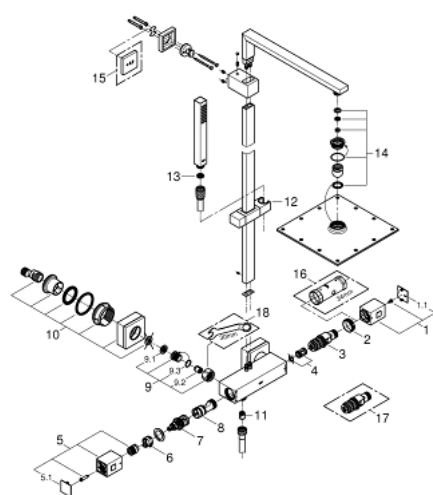

26 087 000 EUPHORIA XXL SYSTEM ДУШЕВАЯ СИСТЕМА С ТЕРМОСТАТОМ ДЛЯ НАСТЕННОГО МОНТАЖА

ЗАПАСНЫЕ ЧАСТИ

1. 1: Ручка температуры (Order-nr. 47958000)
   - 1.1: Заглушка (Order-nr. 4795900M)
   - 2: Крепежное кольцо (Order-nr. 47743000)
   - 3: Компактный термостатический картридж 1/2" (Order-nr. 47439000)
   - 4: Шумоглушитель (Order-nr. 47398000)
   - 5: Отсекающая ручка (Order-nr. 47960000)
   - 5.1: Заглушка (Order-nr. 4795900M)
   - 6: Ограничительное кольцо (Order-nr. 47965000)
   - 7: Aquadimmer (Order-nr. 12433000)
   - 8: Водоводная трубка (Order-nr. 47751000)
   - 9: Обратный клапан (Order-nr. 47189000)
   - 9.1: Грязеулавливающий фильтр (Order-nr. 0726400M)
   - 9.2: Обратный клапан (Order-nr. 08565000)
   - 9.3: O-кольцо Ø17 x Ø2 (Order-nr. 0305500M)
   - 10: S-образный эксцентрик (Order-nr. 47824000)
   - 11: Обратный клапан (Order-nr. 08565000)
   - 12: Скользящий элемент (Order-nr. 48180000)
   - 13: Сетка (Order-nr. 0700200M)
   - 14: Комплект запчастей (Order-nr. 45933000)
   - 15: Шайба выравнивания (Order-nr. 27933000)*
   - 16: Ключ (Order-nr. 19332000)*
   - 17: GROHE TurboStat картридж 1/2" (Order-nr. 47175000)*
   - 18: Ключ (Order-nr. 19377000)*
2. Optional accessories