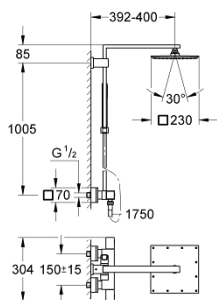

### ОПИСАНИЕ ПРОДУКТА

- в комплект входят:
- душевой кронштейн
- вынос 400 мм
- настенный термостат с аквадиммером
- выбор между:
- Rainshower Allure Верхний душ (27 479 000)
- металл
- душевая струя Rain
- с шаровым шарниром
- угол поворота  $\pm 15^\circ$
- ручной душ Euphoria Cube (27 699)
- регулируется по высоте с помощью скользящего элемента
- душевой шланг 1750 мм (28 388 000)
- **GROHE EcoJoy** Технология совершенного потока при уменьшенном расходе воды
- **GROHE TurboStat** встроенный термоэлемент
- **GROHE SafeStop** стопор безопасности при  $38^\circ\text{C}$
- 
- **GROHE SafeStop Plus** опционно ограничитель температуры на  $43^\circ\text{C}$ , включен
- **GROHE DreamSpray** превосходный поток воды
- **GROHE StarLight** хромированное покрытие поверхности
- система **SpeedClean** против известковых отложений
- **Twistfree** против перекручивания шланга
- совместим с проточным водонагревателем **только** выше 18 кВт/ч, а также с накопительную информацию)
- минимальный расход воды 7л/мин
- минимальное давление 1,0 бар