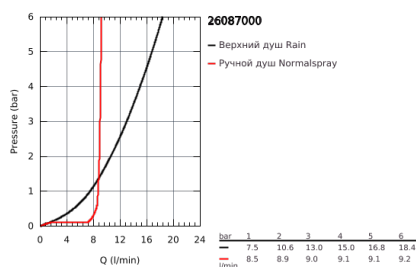

## 26 087 000 EUPHORIA XXL SYSTEM ДУШЕВАЯ СИСТЕМА С ТЕРМОСТАТОМ ДЛЯ НАСТЕННОГО МОНТАЖА