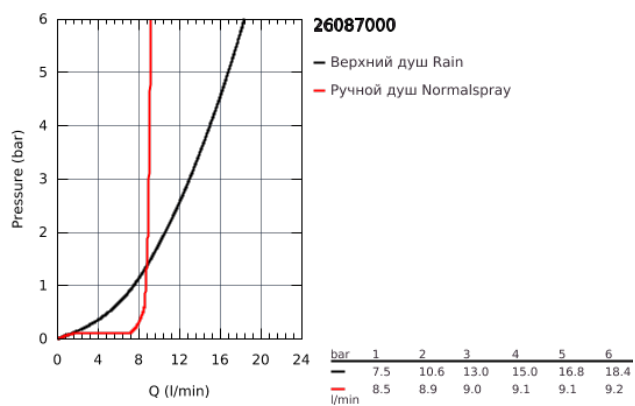

26 087 000 EUPHORIA XXL SYSTEM ДУШЕВАЯ СИСТЕМА С ТЕРМОСТАТОМ ДЛЯ НАСТЕННОГО МОНТАЖА