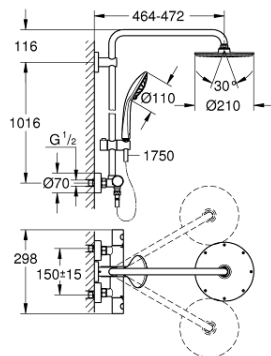

27 964 000 ДУШЕВЫЕ СИСТЕМЫ EUPHORIA ДУШЕВАЯ СИСТЕМА С ТЕРМОСТАТОМ ДЛЯ НАСТЕННОГО МОНТАЖА

ОПИСАНИЕ ПРОДУКТА

- в комплект входят:
- горизонтальный поворотный душевой кронштейн 450 мм
- настенный термостат с аквадиммером
- выбор между:
- Rainshower Cosmopolitan Верхний душ 210 (28 368 000)
- душевая струя Rain
- с шаровым шарниром
- угол поворота $\pm 15^\circ$
- ручной душ Euphoria 110 Massage (27 221 000)
- регулируется по высоте с помощью скользящего элемента
- душевой шланг 1750 мм (28 388 000)
- **GROHE TurboStat** встроенный термозащитный элемент
- **GROHE SafeStop** стопор безопасности при 38°C
- **GROHE SafeStop Plus** опционно ограничитель температуры на 43°C , включен
- **GROHE DreamSpray** превосходный поток воды
- **GROHE StarLight** хромированное покрытие поверхности
- система **SpeedClean** против известковых отложений
- **внутренний охлаждающий канал** для продолжительного срока службы
- **Twistfree** против перекручивания шланга
- **GROHE MetalGrip** эргономичная металлическая рукоятка
- совместим с проточным водонагревателем **только** выше 18 кВт/ч, а также с накопительным (получите дополнительную информацию)
- минимальный расход воды 7л/мин
- минимальное давление 1,0 бар
- дополнительная опция: полочка GROHE EasyReach (26 362)