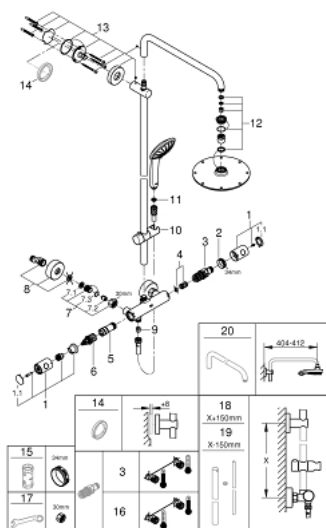

27 964 000 ДУШЕВЫЕ СИСТЕМЫ EUPHORIA ДУШЕВАЯ СИСТЕМА С ТЕРМОСТАТОМ ДЛЯ НАСТЕННОГО МОНТАЖА

ЗАПАСНЫЕ ЧАСТИ

1. 1: Costa-рукоятка металлическая 1/2" (Order-nr. 47984000)
   - 1.1: Заглушка (Order-nr. 6458500M)
   - 2: Крепежное кольцо (Order-nr. 47743000)
   - 3: Компактный термостатический картридж 1/2" (Order-nr. 47439000)
   - 4: Шумоглушитель (Order-nr. 47398000)
   - 5: Водоводная трубка (Order-nr. 47751000)
   - 6: Aquadimmer (Order-nr. 12433000)
   - 7: Обратный клапан (Order-nr. 47189000)
   - 7.1: Грязеулавливающий фильтр (Order-nr. 0726400M)
   - 7.2: Обратный клапан (Order-nr. 08565000)
   - 7.3: O-кольцо Ø17 x Ø2 (Order-nr. 0305500M)
   - 8: S-образный эксцентрик (Order-nr. 12662000)
   - 9: Обратный клапан (Order-nr. 08565000)
   - 10: Скользящий элемент (Order-nr. 12140000)
   - 11: Сетка (Order-nr. 0700200M)
   - 12: Комплект запчастей (Order-nr. 45933000)
   - 13: Держатель душевой штанги (Order-nr. 48279000)
   - 14: Шайба выравнивания (Order-nr. 27180000)*
   - 15: Ключ (Order-nr. 19332000)*
   - 16: GROHE TurboStat картридж 1/2" (Order-nr. 47175000)*
   - 17: Ключ (Order-nr. 19377000)*
   - 18: Душевая штанга для переоснащения (Order-nr. 48053000)*
   - 19: Душевая штанга для переоснащения (Order-nr. 48054000)*
   - 20: Душевой кронштейн для душевой системы (Order-nr. 14047000)*
2. Optional accessories