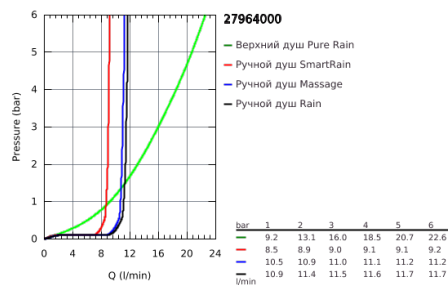

27 964 000 ДУШЕВЫЕ СИСТЕМЫ EUPHORIA ДУШЕВАЯ СИСТЕМА С ТЕРМОСТАТОМ ДЛЯ НАСТЕННОГО МОНТАЖА

ОПИСАНИЕ ПРОДУКТА

- в комплект входят:
- горизонтальный поворотный душевой кронштейн 450 мм
- настенный термостат с аквадиммером
- выбор между:
- Rainshower Cosmopolitan Верхний душ 210 (28 368 000)
- душевая струя Rain
- с шаровым шарниром
- угол поворота $\pm 15^\circ$
- ручной душ Euphoria 110 Massage (27 221 000)
- регулируется по высоте с помощью скользящего элемента
- душевой шланг 1750 мм (28 388 000)
- **GROHE TurboStat** встроенный термозащитный элемент
- **GROHE SafeStop** стопор безопасности при 38°C
- **GROHE SafeStop Plus** опционно ограничитель температуры на 43°C , включен
- **GROHE DreamSpray** превосходный поток воды
- **GROHE StarLight** хромированное покрытие поверхности
- система **SpeedClean** против известковых отложений
- **внутренний охлаждающий канал** для продолжительного срока службы
- **Twistfree** против перекручивания шланга
- **GROHE MetalGrip** эргономичная металлическая рукоятка
- совместим с проточным водонагревателем **только** выше 18 кВт/ч, а также с накопительным (получите дополнительную информацию)
- минимальный расход воды 7л/мин
- минимальное давление 1,0 бар
- дополнительная опция: полочка GROHE EasyReach (26 362)