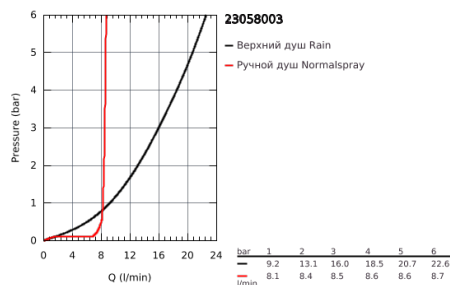

#### кронштейн 450 мм

- однорычажный смеситель для душа с переключателем
- выбор между:
- Rainshower Cosmopolitan Верхний душ 210 (28 368 000)
- душевая струя Rain
- с шаровым шарниром
- угол поворота  $\pm 15^\circ$
- ручной душ Euphoria Cosmopolitan Stick (27 400 000)
- душевая струя Rain
- регулируется по высоте с помощью скользящего элемента
- душевой шланг 1750 мм (28 388 000)
- **GROHE SilkMove** керамический картридж  $\varnothing 46$  мм
- **GROHE DreamSpray** превосходный поток воды
- **GROHE StarLight** хромированное покрытие поверхности
- система **SpeedClean** против известковых отложений
- **внутренний охлаждающий канал** для продолжительного срока службы
- **Twistfree** против перекручивания шланга
- совместим с проточным водонагревателем **только** выше 18 кВт/ч, а также с накопительную информацию)
- минимальный расход воды 7л/мин