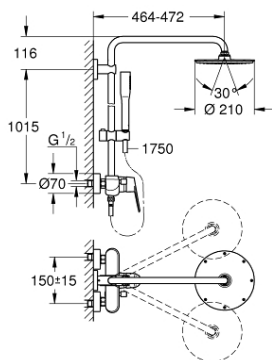

### ОПИСАНИЕ ПРОДУКТА

- в комплект входят:
- горизонтальный поворотный душевой

#### кронштейн 450 мм

- однорычажный смеситель для душа с переключателем
- выбор между:
- Rainshower Cosmopolitan Верхний душ 210 (28 368 000)
- душевая струя Rain
- с шаровым шарниром
- угол поворота  $\pm 15^\circ$
- ручной душ Euphoria Cosmopolitan Stick (27 400 000)
- душевая струя Rain
- регулируется по высоте с помощью скользящего элемента
- душевой шланг 1750 мм (28 388 000)
- **GROHE SilkMove** керамический картридж  $\varnothing 46$  мм
- **GROHE DreamSpray** превосходный поток воды
- **GROHE StarLight** хромированное покрытие поверхности
- система **SpeedClean** против известковых отложений
- **внутренний охлаждающий канал** для продолжительного срока службы
- **Twistfree** против перекручивания шланга
- совместим с проточным водонагревателем **только** выше 18 кВт/ч, а также с накопительную информацию)
- минимальный расход воды 7л/мин

### ЗАПАСНЫЕ ЧАСТИ

- 1: Рычаг (Order-nr. 46743000)
  - 2: Колпак (Order-nr. 46427000)
  - 3: Картридж (Order-nr. 46048000)
  - 4: Кнопка переключателя (Order-nr. 64309000)
  - 5: Переключатель (Order-nr. 48178000)
  - 6: Обратный клапан (Order-nr. 08565000)
  - 7: Резьбовое соединение подключения 1/2" (Order-nr. 45044000)
  - 8: S-образный эксцентрик (Order-nr. 12662000)
  - 9: Скользящий элемент (Order-nr. 12140000)
  - 10: Сетка (Order-nr. 0700200M)
  - 11: Комплект запчастей (Order-nr. 45933000)
  - 12: Держатель душевой штанги (Order-nr. 48279000)
  - 13: Шайба выравнивания (Order-nr. 27180000)\*
  - 14: Душевая штанга для переоснащения (Order-nr. 48053000)\*
  - 15: Душевая штанга для переоснащения (Order-nr. 48054000)\*
  - 16: Ключ (Order-nr. 19377000)\*
  - 17: Ограничитель температуры (Order-nr. 46308000)\*
  - 18: Душевой кронштейн для душевой системы (Order-nr. 14047000)\*
- \* Optional accessories