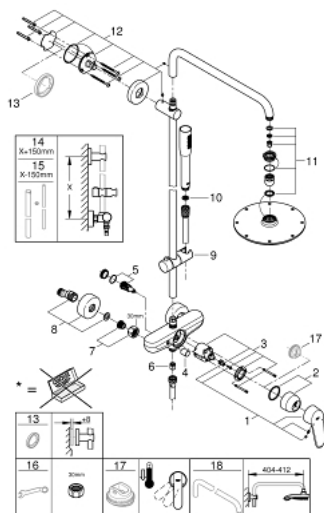

### ОПИСАНИЕ ПРОДУКТА

- в комплект входят:
- горизонтальный поворотный душевой

#### кронштейн 450 мм

- однорычажный смеситель для душа с переключателем
- выбор между:
- Rainshower Cosmopolitan Верхний душ 210 (28 368 000)
- душевая струя Rain
- с шаровым шарниром
- угол поворота  $\pm 15^\circ$
- ручной душ Euphoria Cosmopolitan Stick (27 400 000)
- душевая струя Rain
- регулируется по высоте с помощью скользящего элемента
- душевой шланг 1750 мм (28 388 000)
- **GROHE SilkMove** керамический картридж  $\varnothing 46$  мм
- **GROHE DreamSpray** превосходный поток воды
- **GROHE StarLight** хромированное покрытие поверхности
- система **SpeedClean** против известковых отложений
- **внутренний охлаждающий канал** для продолжительного срока службы
- **Twistfree** против перекручивания шланга
- совместим с проточным водонагревателем **только** выше 18 кВт/ч, а также с накопительную информацию)
- минимальный расход воды 7л/мин

### ЗАПАСНЫЕ ЧАСТИ

- 1: Рычаг (Order-nr. 46743000)
  - 2: Колпак (Order-nr. 46427000)
  - 3: Картридж (Order-nr. 46048000)
  - 4: Кнопка переключателя (Order-nr. 64309000)
  - 5: Переключатель (Order-nr. 48178000)
  - 6: Обратный клапан (Order-nr. 08565000)
  - 7: Резьбовое соединение подключения 1/2" (Order-nr. 45044000)
  - 8: S-образный эксцентрик (Order-nr. 12662000)
  - 9: Скользящий элемент (Order-nr. 12140000)
  - 10: Сетка (Order-nr. 0700200M)
  - 11: Комплект запчастей (Order-nr. 45933000)
  - 12: Держатель душевой штанги (Order-nr. 48279000)
  - 13: Шайба выравнивания (Order-nr. 27180000)\*
  - 14: Душевая штанга для переоснащения (Order-nr. 48053000)\*
  - 15: Душевая штанга для переоснащения (Order-nr. 48054000)\*
  - 16: Ключ (Order-nr. 19377000)\*
  - 17: Ограничитель температуры (Order-nr. 46308000)\*
  - 18: Душевой кронштейн для душевой системы (Order-nr. 14047000)\*
- \* Optional accessories