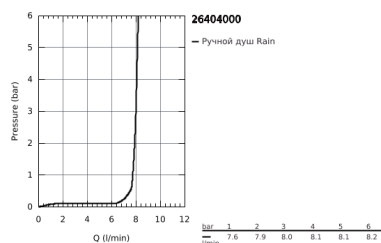

26 404 000 EUPHORIA STICK COSMOPOLITAN ДУШЕВОЙ НАБОР С ГИГИЕНИЧЕСКИМ ДУШЕМ

ОПИСАНИЕ ПРОДУКТА

- со встроенным подключением для душевого шланга 1/2"
- в комплект входят:
- ручной душ 27 400 000
- Подключение для душевого шланга 1/2" с держателем ручного душа (28 679)
- внешняя резьба
- с защитой от обратного потока
- душевой шланг Silverflex 1.500 мм (28 364)
- **GROHE EcoJoy** ограничитель расхода воды 9,5 л/мин
- **GROHE StarLight** хромированное покрытие поверхности
- система **SpeedClean** против известковых отложений
- **внутренний охлаждающий канал** для продолжительного срока службы
- **Twistfree** против перекручивания шланга
- может использоваться с проточным водонагревателем
- минимальное давление 1,0 бар