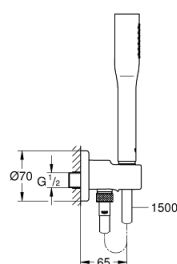

26 404 000 EUPHORIA STICK COSMOPOLITAN ДУШЕВОЙ НАБОР С ГИГИЕНИЧЕСКИМ ДУШЕМ

ОПИСАНИЕ ПРОДУКТА

- со встроенным подключением для душевого шланга 1/2"
- в комплект входят:
- ручной душ 27 400 000
- Подключение для душевого шланга 1/2" с держателем ручного душа (28 679)
- внешняя резьба
- с защитой от обратного потока
- душевой шланг Silverflex 1.500 мм (28 364)
- **GROHE EcoJoy** ограничитель расхода воды 9,5 л/мин
- **GROHE StarLight** хромированное покрытие поверхности
- система **SpeedClean** против известковых отложений
- **внутренний охлаждающий канал** для продолжительного срока службы
- **Twistfree** против перекручивания шланга
- может использоваться с проточным водонагревателем
- минимальное давление 1,0 бар

26 404 000 **EUPHORIA STICK COSMOPOLITAN ДУШЕВОЙ НАБОР С ГИГИЕНИЧЕСКИМ ДУШЕМ**

ЗАПАСНЫЕ ЧАСТИ

1: Сетка (Order-nr. 0700200M)