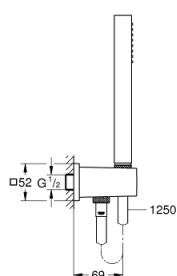

### ОПИСАНИЕ ПРОДУКТА

- со встроенным подключением для душевого шланга 1/2"
- в комплект входят:
- Ручной душ (27 699 000)
- подключение для душевого шланга 1/2" и держатель для ручного душа (2 6 370)
- внешняя резьба
- с защитой от обратного потока
- душевой шланг Silverflex 1.250 мм (28 362)
- **GROHE EcoJoy** ограничитель расхода воды 9,5 л/мин
- **GROHE StarLight** хромированное покрытие поверхности
- **GROHE DreamSpray** превосходный поток воды
- система **SpeedClean** против известковых отложений
- **внутренний охлаждающий канал** для продолжительного срока службы
- **Twistfree** против перекручивания шланга
- может использоваться с проточным водонагревателем
- минимальное давление 1,0 бар

26 405 000 **EUPHORIA CUBE ДУШЕВОЙ НАБОР С ГИГИЕНИЧЕСКИМ ДУШЕМ**

**ЗАПАСНЫЕ ЧАСТИ**

1: Сетка (Order-nr. 0700200M)

2: Обратный клапан (Order-nr. 08565000)