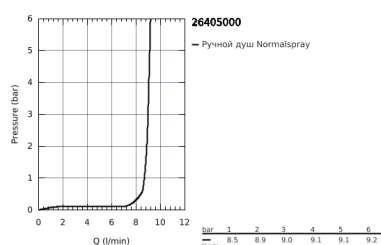

## 26 405 000 EUPHORIA CUBE ДУШЕВОЙ НАБОР С ГИГИЕНИЧЕСКИМ ДУШЕМ