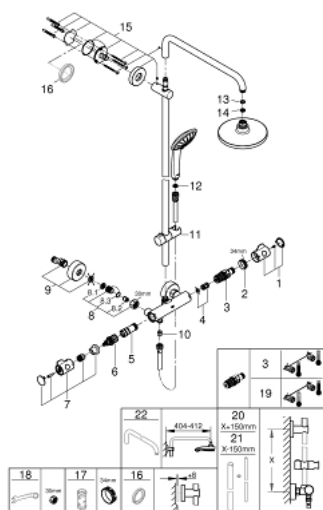

26 418 000 ДУШЕВЫЕ СИСТЕМЫ EUPHORIA ДУШЕВАЯ СИСТЕМА С ТЕРМОСТАТОМ ДЛЯ НАСТЕННОГО МОНТАЖА

ЗАПАСНЫЕ ЧАСТИ

1. 1: Ручка температуры (Order-nr. 47981000)
   - 2: Крепежное кольцо (Order-nr. 47743000)
   - 3: Компактный термостатический картридж 1/2" (Order-nr. 47439000)
   - 4: Шумоглушитель (Order-nr. 47398000)
   - 5: Водоводная трубка (Order-nr. 47751000)
   - 6: Aquadimmer (Order-nr. 12433000)
   - 7: Ручка вентиля Aquadimmer (Order-nr. 49056000)
   - 8: Обратный клапан (Order-nr. 47189000)
   - 8.1: Грязеулавливающий фильтр (Order-nr. 0726400M)
   - 8.2: Обратный клапан (Order-nr. 08565000)
   - 8.3: O-кольцо Ø17 x Ø2 (Order-nr. 0305500M)
   - 9: S-образный эксцентрик (Order-nr. 12662000)
   - 10: Обратный клапан (Order-nr. 08565000)
   - 11: Скользящий элемент (Order-nr. 12140000)
   - 12: Сетка (Order-nr. 0700200M)
   - 13: Уплотнение Ø18,5 x Ø12 x 2 (Order-nr. 0138900M)
   - 14: Сетка (Order-nr. 48007000)
   - 15: Держатель душевой штанги (Order-nr. 48279000)
   - 16: Шайба выравнивания (Order-nr. 27180000)*
   - 17: Ключ (Order-nr. 19332000)*
   - 18: Ключ (Order-nr. 19377000)*
   - 19: GROHE TurboStat картридж 1/2" (Order-nr. 47175000)*
   - 20: Душевая штанга для переоснащения (Order-nr. 48053000)*
   - 21: Душевая штанга для переоснащения (Order-nr. 48054000)*
   - 22: Душевой кронштейн для душевой системы (Order-nr. 14047000)*
2. Optional accessories