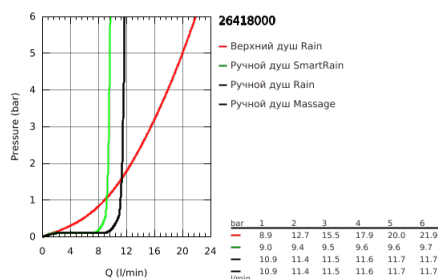

### ОПИСАНИЕ ПРОДУКТА

- в комплект входят:
- горизонтальный поворотный душевой кронштейн 450 мм
- настенный термостат с аквадиммером
- с эргономичными рукоятками
- выбор между:
- верхний душ Euphoria Cosmopolitan 180 (27 491 000)
- душевая струя Rain
- с шаровым шарниром
- угол поворота  $\pm 15^\circ$
- ручной душ Euphoria 110 Massage (27 221 000)
- регулируется по высоте с помощью скользящего элемента
- душевой шланг 1750 мм (28 388 000)
- **GROHE TurboStat** встроенный термоэлемент
- **GROHE SafeStop** стопор безопасности при  $38^\circ\text{C}$
- 
- **GROHE SafeStop Plus** опционно ограничитель температуры на  $43^\circ\text{C}$ , включен
- **GROHE DreamSpray** превосходный поток воды
- **GROHE StarLight** хромированное покрытие поверхности
- система **SpeedClean** против известковых отложений
- **внутренний охлаждающий канал** для продолжительного срока службы
- **Twistfree** против перекручивания шланга
- совместим с проточным водонагревателем **только** выше 18 кВт/ч, а также с накопительную информацию)
- минимальный расход воды 7л/мин