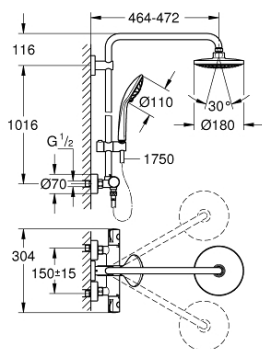

### ОПИСАНИЕ ПРОДУКТА

- в комплект входят:
- горизонтальный поворотный душевой кронштейн 450 мм
- настенный термостат с аквадиммером
- с эргономичными рукоятками
- выбор между:
- верхний душ Euphoria Cosmopolitan 180 (27 491 000)
- душевая струя Rain
- с шаровым шарниром
- угол поворота  $\pm 15^\circ$
- ручной душ Euphoria 110 Massage (27 221 000)
- регулируется по высоте с помощью скользящего элемента
- душевой шланг 1750 мм (28 388 000)
- **GROHE TurboStat** встроенный термоэлемент
- **GROHE SafeStop** стопор безопасности при  $38^\circ\text{C}$
- 
- **GROHE SafeStop Plus** опционно ограничитель температуры на  $43^\circ\text{C}$ , включен
- **GROHE DreamSpray** превосходный поток воды
- **GROHE StarLight** хромированное покрытие поверхности
- система **SpeedClean** против известковых отложений
- **внутренний охлаждающий канал** для продолжительного срока службы
- **Twistfree** против перекручивания шланга
- совместим с проточным водонагревателем **только** выше 18 кВт/ч, а также с накопительную информацию)
- минимальный расход воды 7л/мин