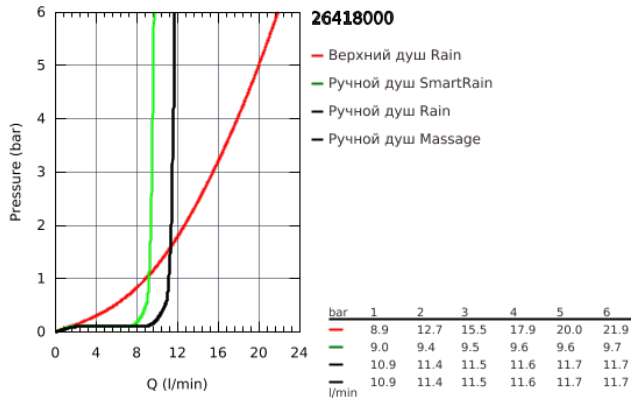

26 418 000 ДУШЕВЫЕ СИСТЕМЫ EUPHORIA ДУШЕВАЯ СИСТЕМА С ТЕРМОСТАТОМ ДЛЯ НАСТЕННОГО МОНТАЖА