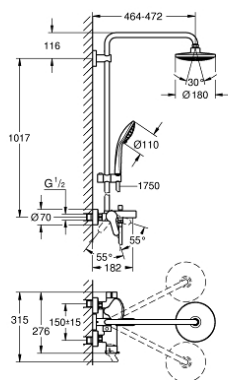

26 320 000 ДУШЕВЫЕ СИСТЕМЫ EUPHORIA ДУШЕВАЯ СИСТЕМА С ОДНОРЫЧАЖНЫМ СМЕСИТЕЛЕМ ДЛЯ ВАННЫ, НАСТЕННЫЙ МОНТАЖ

ОПИСАНИЕ ПРОДУКТА

- в комплект входят:
- горизонтальный поворотный душевой **кронштейн 450 мм**
- однорычажный смеситель для ванны с переключателем, настенный монтаж
- выбор между:
- верхний душ Euphoria Cosmopolitan 180 (27 491 000)
- **хромированная душевая поверхность**
- душевая струя Rain
- с шаровым шарниром
- угол поворота $\pm 15^\circ$
- излив для ванны
- отдельный переключатель на ручной душ
- ручной душ Euphoria 110 Massage (27 221 000)
- вида струй:
- Rain, SmartRain, Massage
- регулируется по высоте с помощью скользящего элемента
- душевой шланг 1750 мм (28 388 000)
- Расстояние между смесителем и верхним креплением душевой штанги: 1011 мм
- **GROHE SilkMove** керамический картридж 35 мм
- **GROHE DreamSpray** превосходный поток воды
- **GROHE StarLight** хромированное покрытие поверхности
- система **SpeedClean** против известковых отложений
- **внутренний охлаждающий канал** для продолжительного срока службы
- **Twistfree** против перекручивания шланга
- совместим с проточным водонагревателем **только** выше 18 кВт/ч, а также с накопительную информацию)
- минимальный расход воды 7л/мин
- минимальное давление 1,0 бар