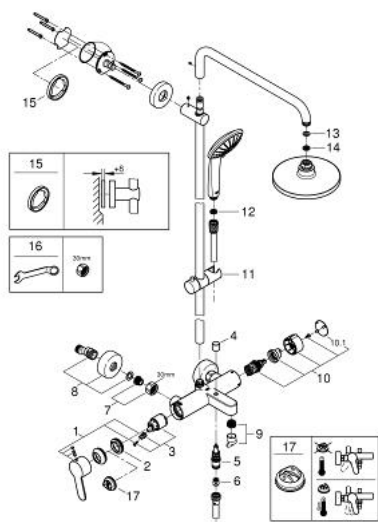

26 320 000 ДУШЕВЫЕ СИСТЕМЫ EUPHORIA ДУШЕВАЯ СИСТЕМА С ОДНОРЫЧАЖНЫМ СМЕСИТЕЛЕМ ДЛЯ ВАННЫ, НАСТЕННЫЙ МОНТАЖ

ЗАПАСНЫЕ ЧАСТИ

1. 1: Рычаг (Order-nr. 46750000)
   - 2: Винтовая стяжка (Order-nr. 46460000)
   - 3: Картридж (Order-nr. 46374000)
   - 4: Кнопка переключателя (Order-nr. 64309000)
   - 5: Переключатель (Order-nr. 65655000)
   - 6: Обратный клапан (Order-nr. 08565000)
   - 7: Резьбовое соединение подключения 1/2" (Order-nr. 45044000)
   - 8: S-образный эксцентрик (Order-nr. 12662000)
   - 9: Аэратор (Order-nr. 13926000)
   - 10: Переключатель (Order-nr. 46921000)
   - 10.1: Заглушка (Order-nr. 4788300M)
   - 11: Скользящий элемент (Order-nr. 12140000)
   - 12: Сетка (Order-nr. 0700200M)
   - 13: Уплотнение Ø18,5 x Ø12 x 2 (Order-nr. 0138900M)
   - 14: Сетка (Order-nr. 48007000)
   - 15: Шайба выравнивания (Order-nr. 27180000)*
   - 16: Ключ (Order-nr. 19377000)*
   - 17: Ограничитель температуры (Order-nr. 46375000)*
2. Optional accessories